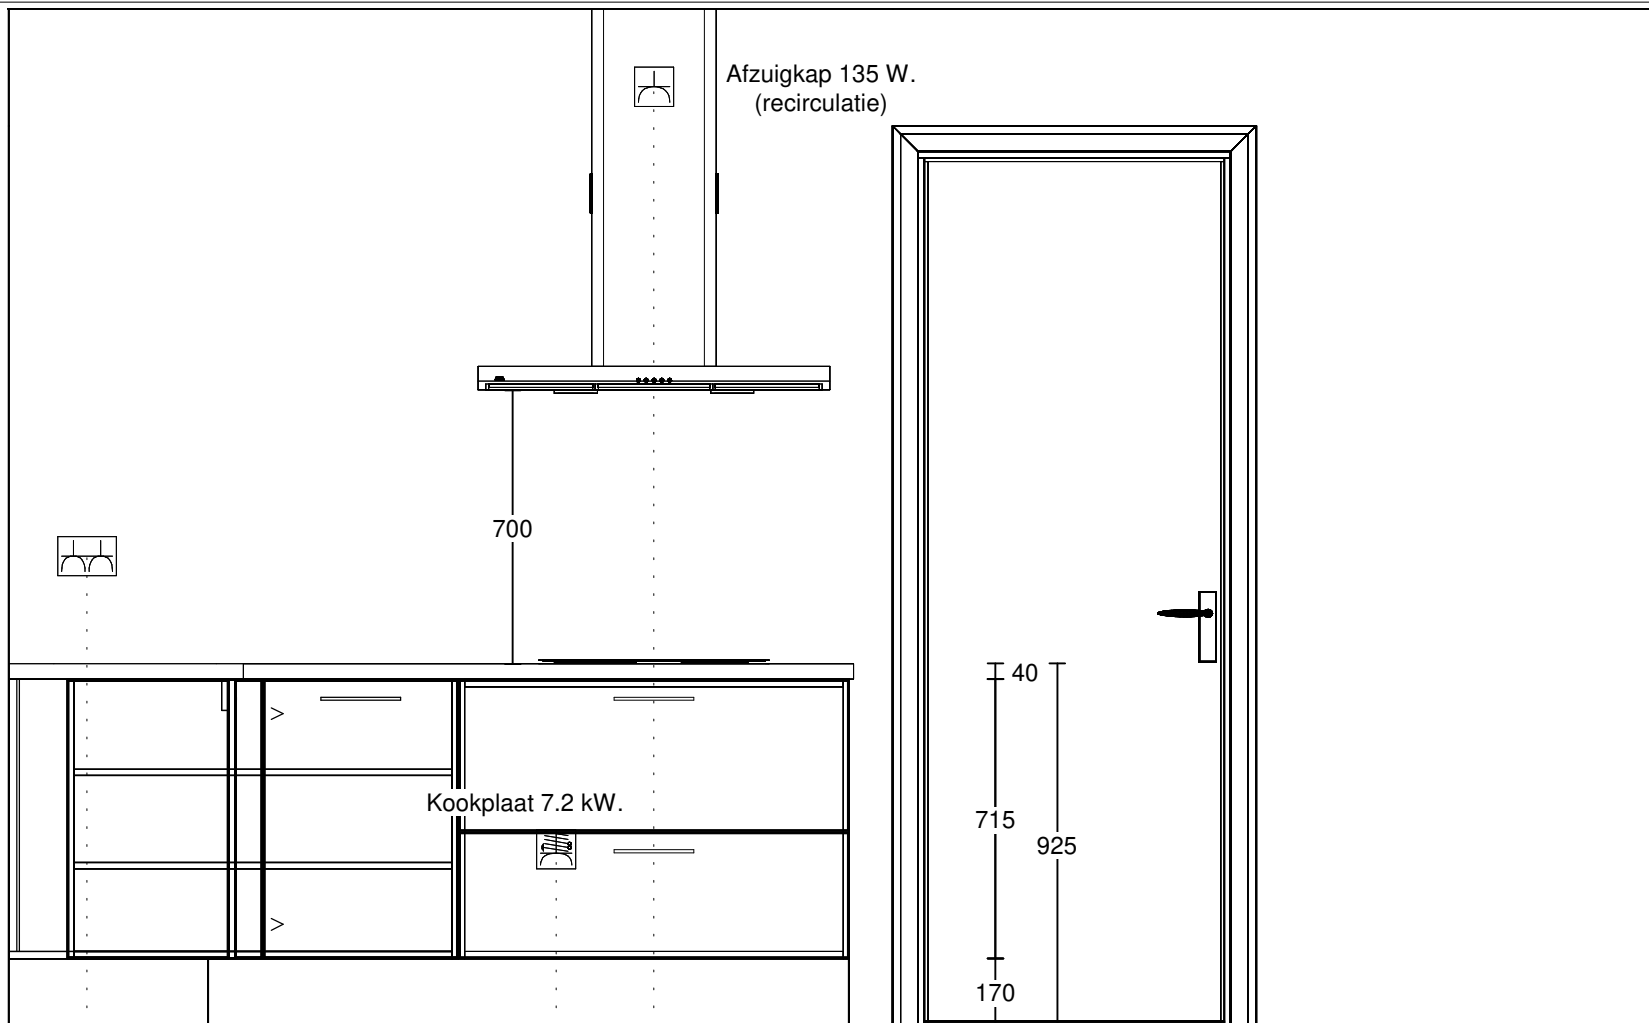

Dubb Wcd tweevoudig met ra 1200\200

2-F Perilex Wcd 450\1400

Enk Wcd met ra 2400\1650

1e maat = hoogtemaat
(vanaf afgewerkte vloer)

Project: 13614 - Nieuw Asbroek

Ontwerp: Comfort - Kavel 80

Datum: 1/11/23

DEZE TEKENING IS NIET BINDEND