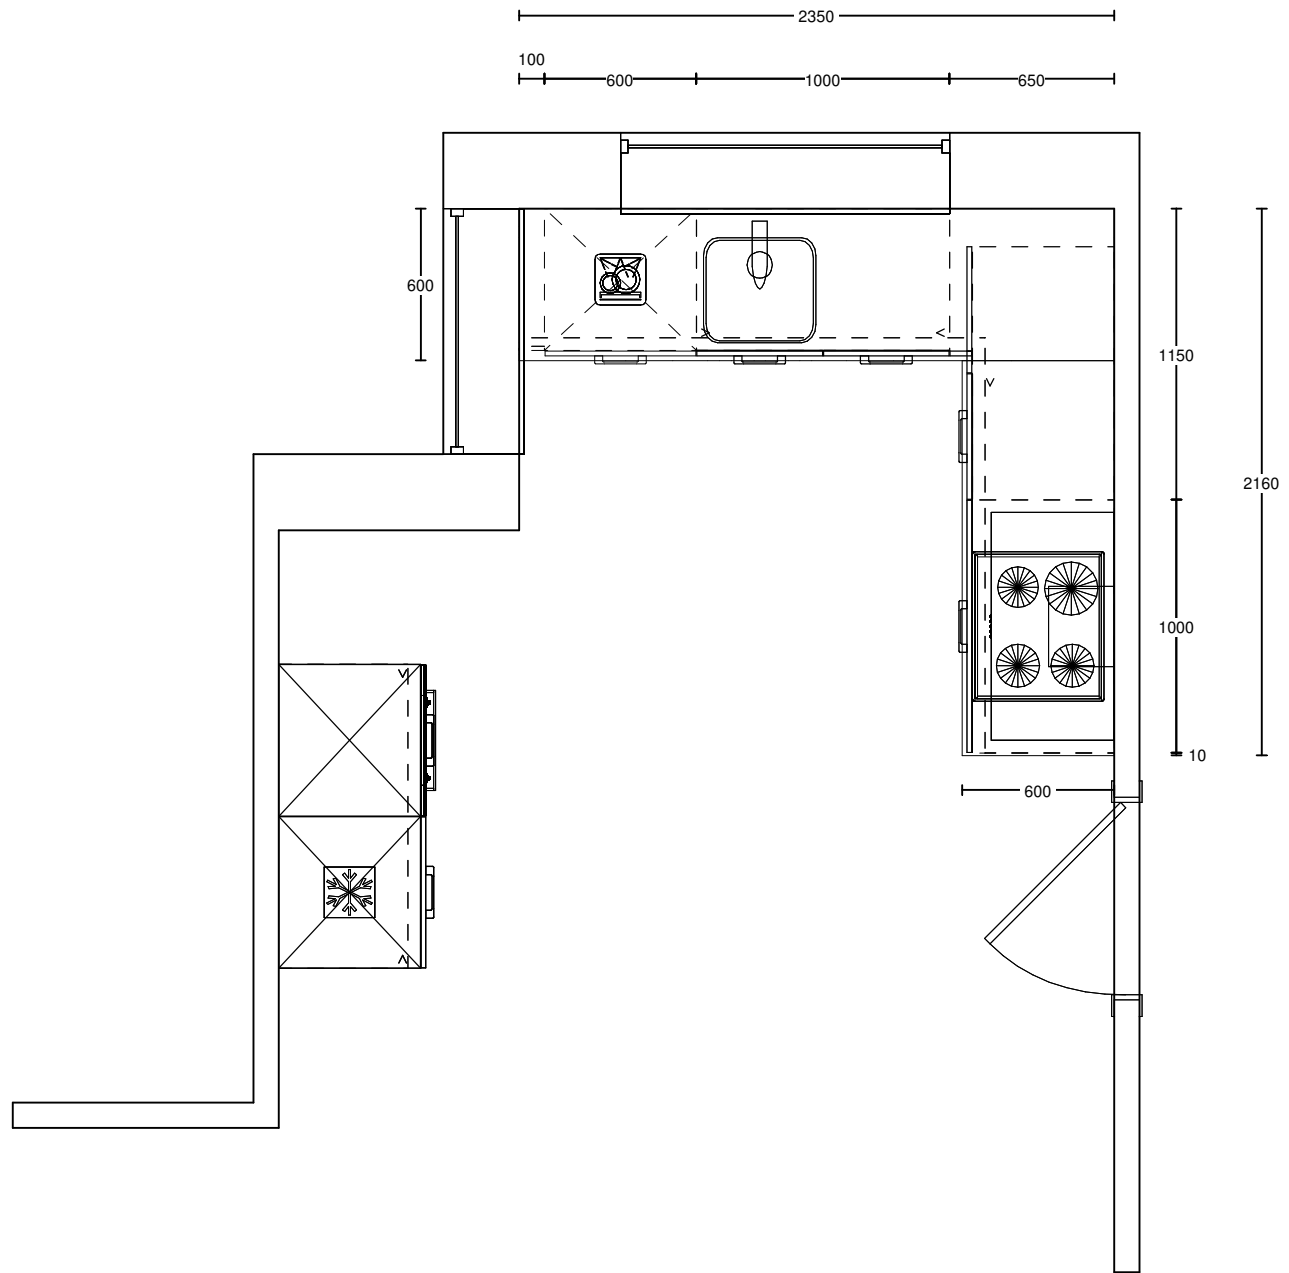

Montage

No.	Code	Omschrijving	Aant.	Bedrag
1	MON 1	Montage van de keuken.	5.8	
2	AANSL	Aansluiten van complete keuken en/of keukenonderdelen	1	

Totaal te betalen (inclusief montage): € 8.000,00

Inbegrepen btw 21% € 1.388,43

Leveringsvoorwaarden: Op alle offertes en koopovereenkomsten zijn de CBW-erkend voorwaarden voor woonwinkels van toepassing.

Privacy Policy: Nuva Keukens verklaart zich te houden aan de privacy regels zoals vastgelegd in de AVG. De volledige tekst van onze privacy policy kunt u lezen op onze website: www.nuvakeukens.nl

Klant: 13614 - Nieuw Asbroek
Ontwerp: Comfort - Kavel 80
Verkoper: Nuva Keukens
Datum: 18/7/23

Beeldvullend

DEZE TEKENING IS NIET BINDEND