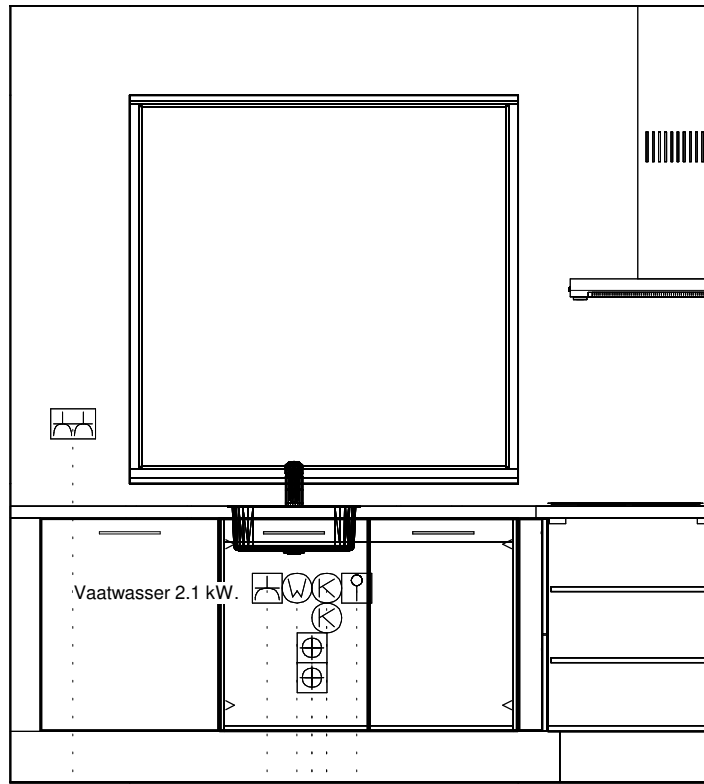

925
715
40
170

Vaatwasser 2.1 kW.

1e maat = hoogtemaat
(vanaf afgewerkte vloer)

Loze leiding boiler 650\1200

Koudwateraansluiting 550\1300

Koudwateraansluiting 650\1300

Afvoer 40mm 350\1350

Afvoer 40mm 450\1350

Warmwateraansluiting 650\1400

Enk Wcd met ra 650\1500

Dubb Wcd tweevoudig met ra 1200\2150

Project: 13614 - Nieuw Asbroek

Ontwerp: Comfort - Kavel 80

Datum: 1/11/23

DEZE TEKENING IS NIET BINDEND