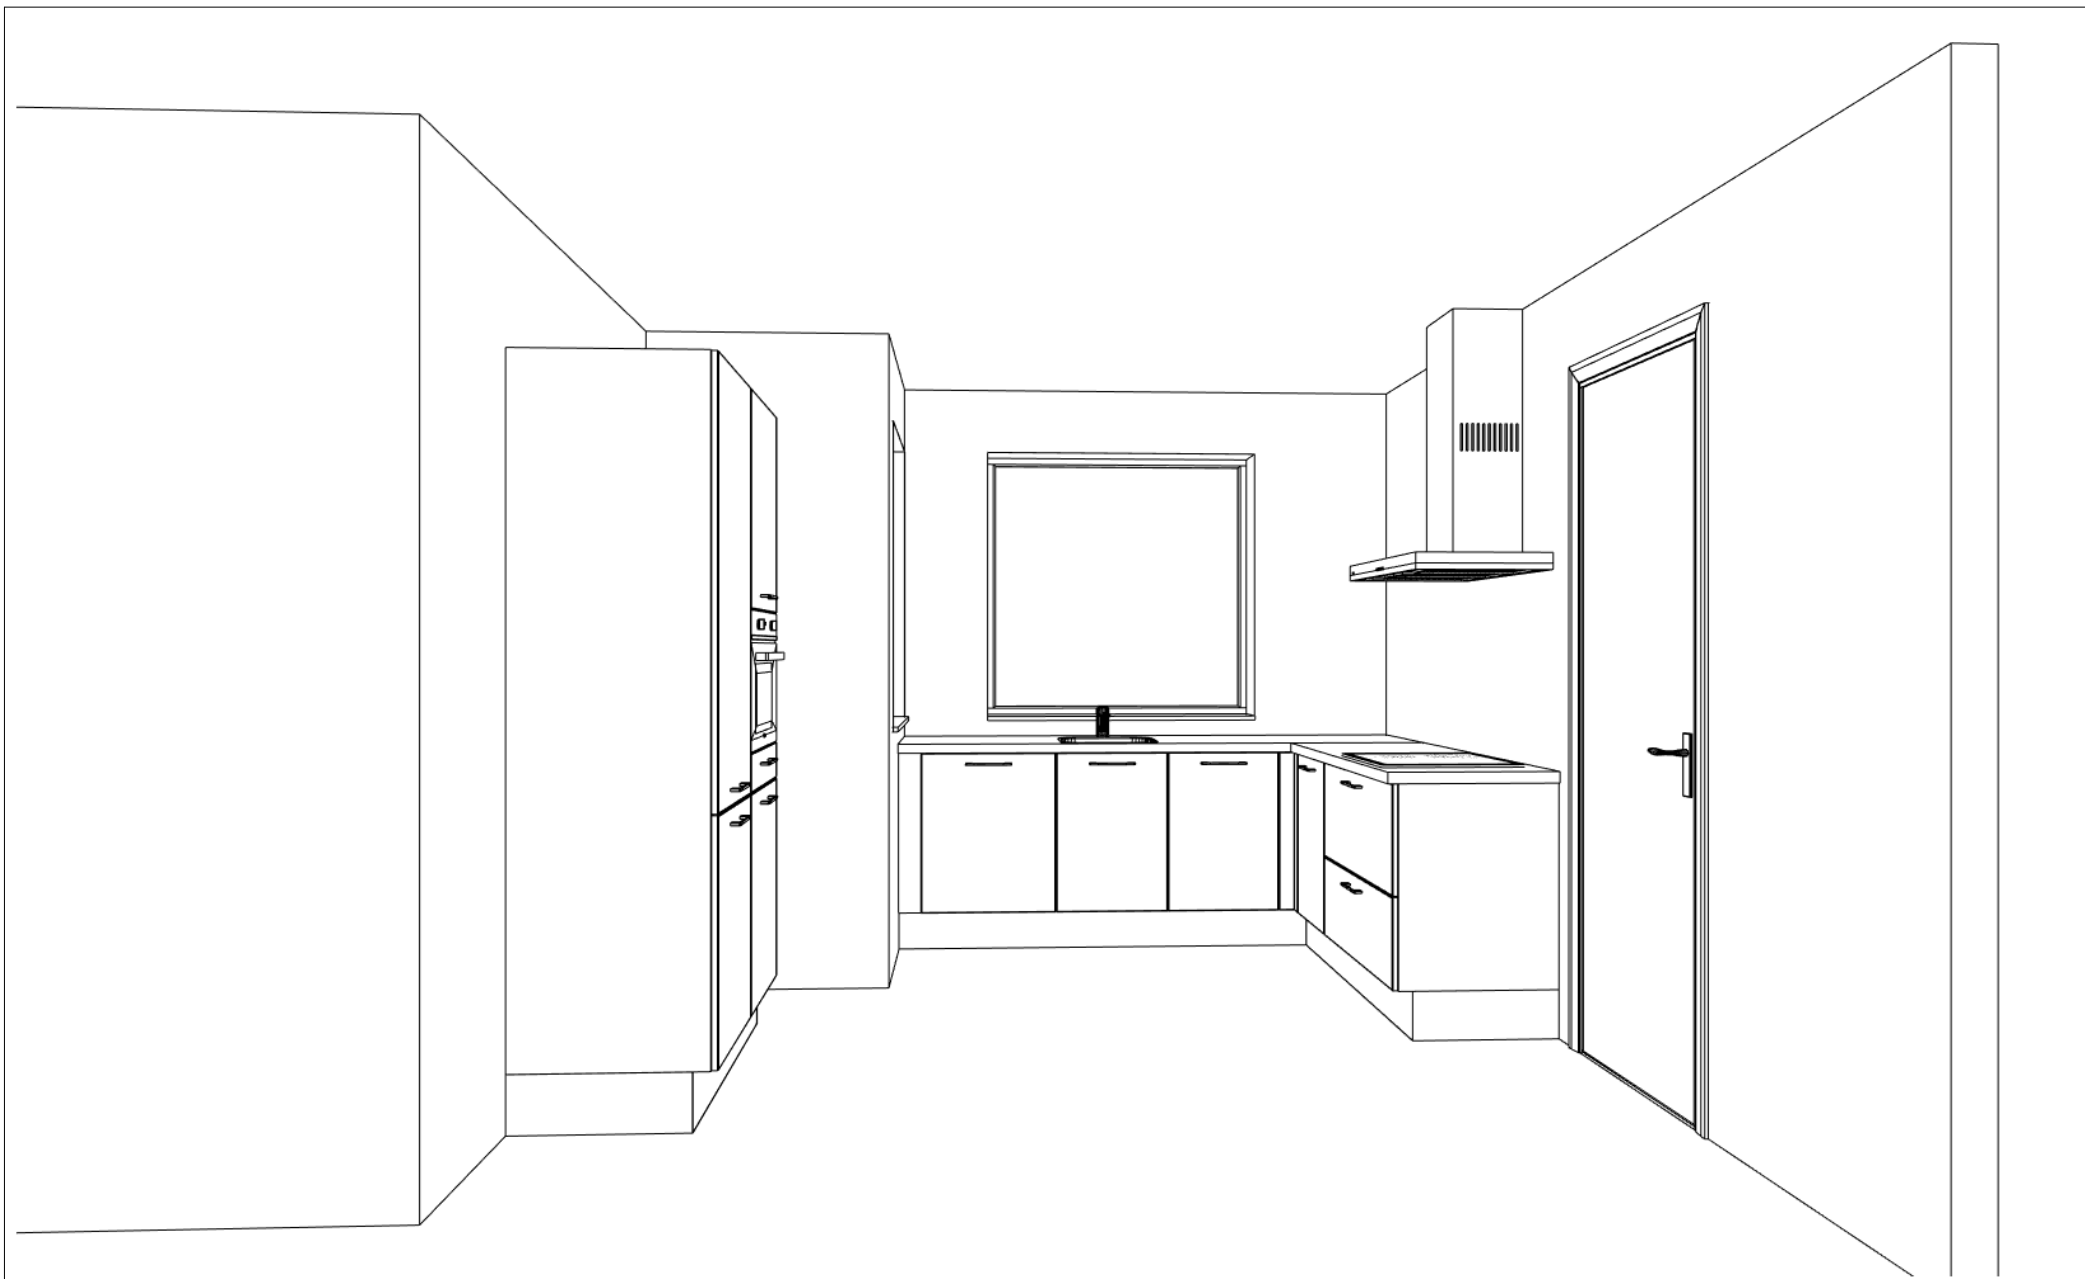

Klant: 13614 - Nieuw Asbroek  
 Ontwerp: Comfort - Kavel 80  
 Verkoper: Nuva Keukens  
 Datum: 18/7/23

Beeldvullend

DEZE TEKENING IS NIET BINDEND

Klant: 13614 - Nieuw Asbroek  
Ontwerp: Comfort - Kavel 80  
Verkoper: Nuva Keukens  
Datum: 18/7/23