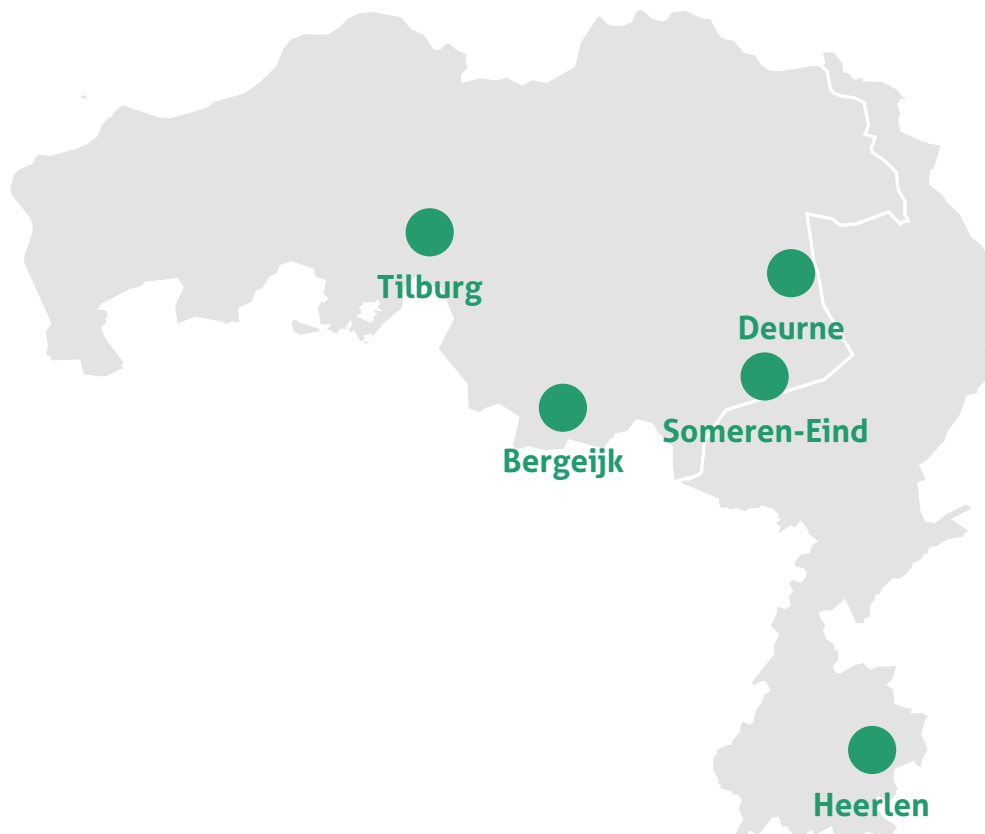

Goed bedacht!

Nuva keukens

Proficiat met je nieuwe woning!

Nu is het moment aangebroken waarop veel keuzes gemaakt moeten worden, zo ook het kiezen van een nieuwe keuken. Wij denken graag met je mee. Wij gaan, samen met jou, op zoek naar een keuken die past in je ruimte, interieur en budget. Nu én in de toekomst.

Een projectkeuken van Nuva Keukens biedt vele voordelen. We hebben bijvoorbeeld alle technische gegevens van de keukenruimte ontvangen en weten we welke mogelijkheden er zijn. In deze brochure lees je meer over onze werkwijze en de voordelen van Nuva Keukens als projectpartner.

Graag tot ziens in onze showroom.

Team Nuva Keukens