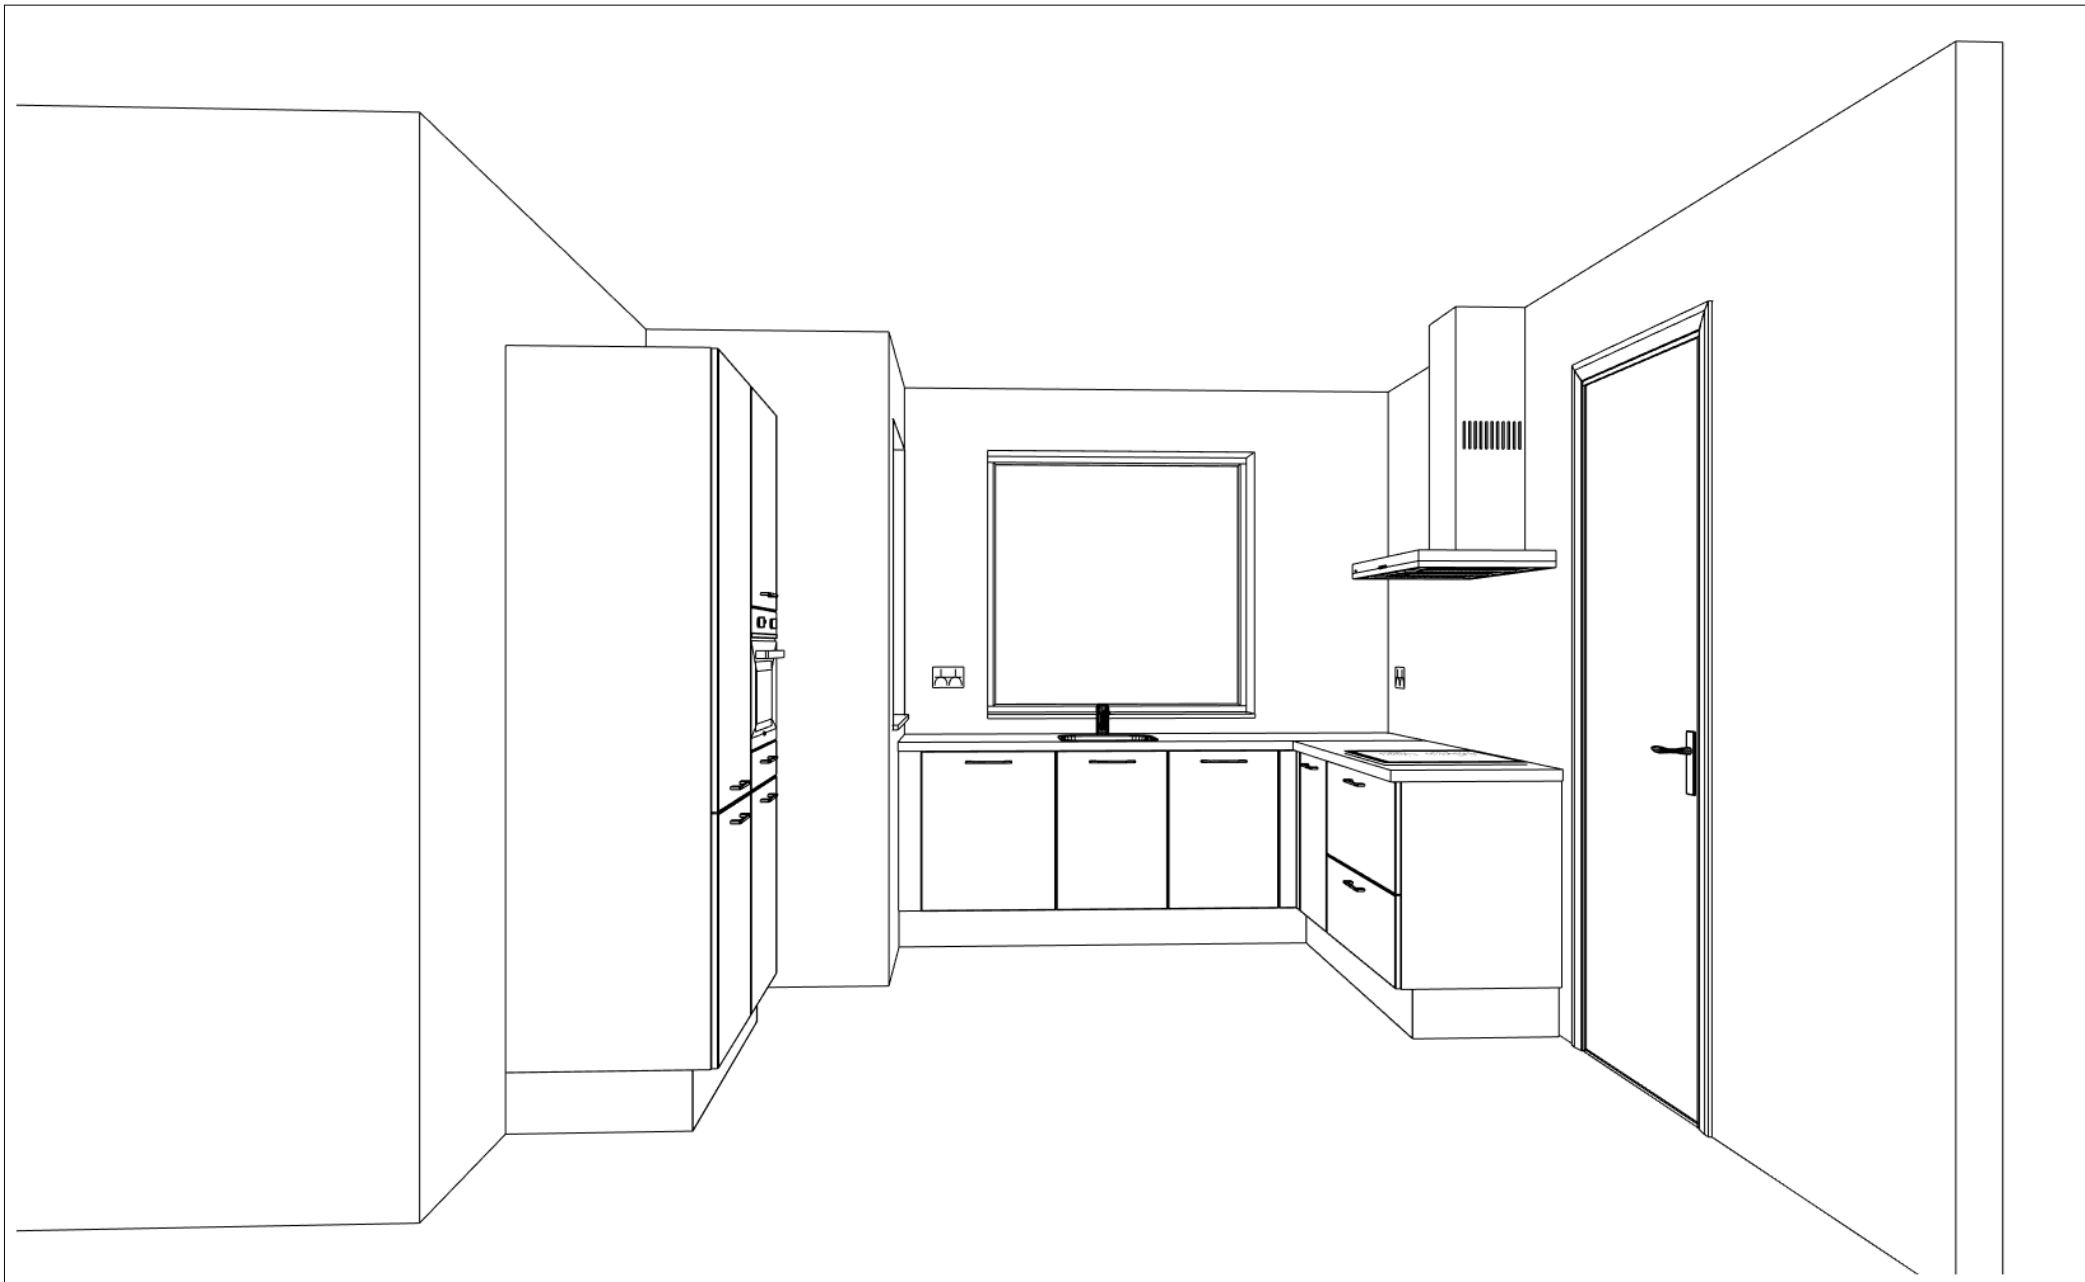

Project: 13614 - Nieuw Asbroek

Ontwerp: Comfort - Kavel 80

Datum: 1/11/23

DEZE TEKENING IS NIET BINDEND