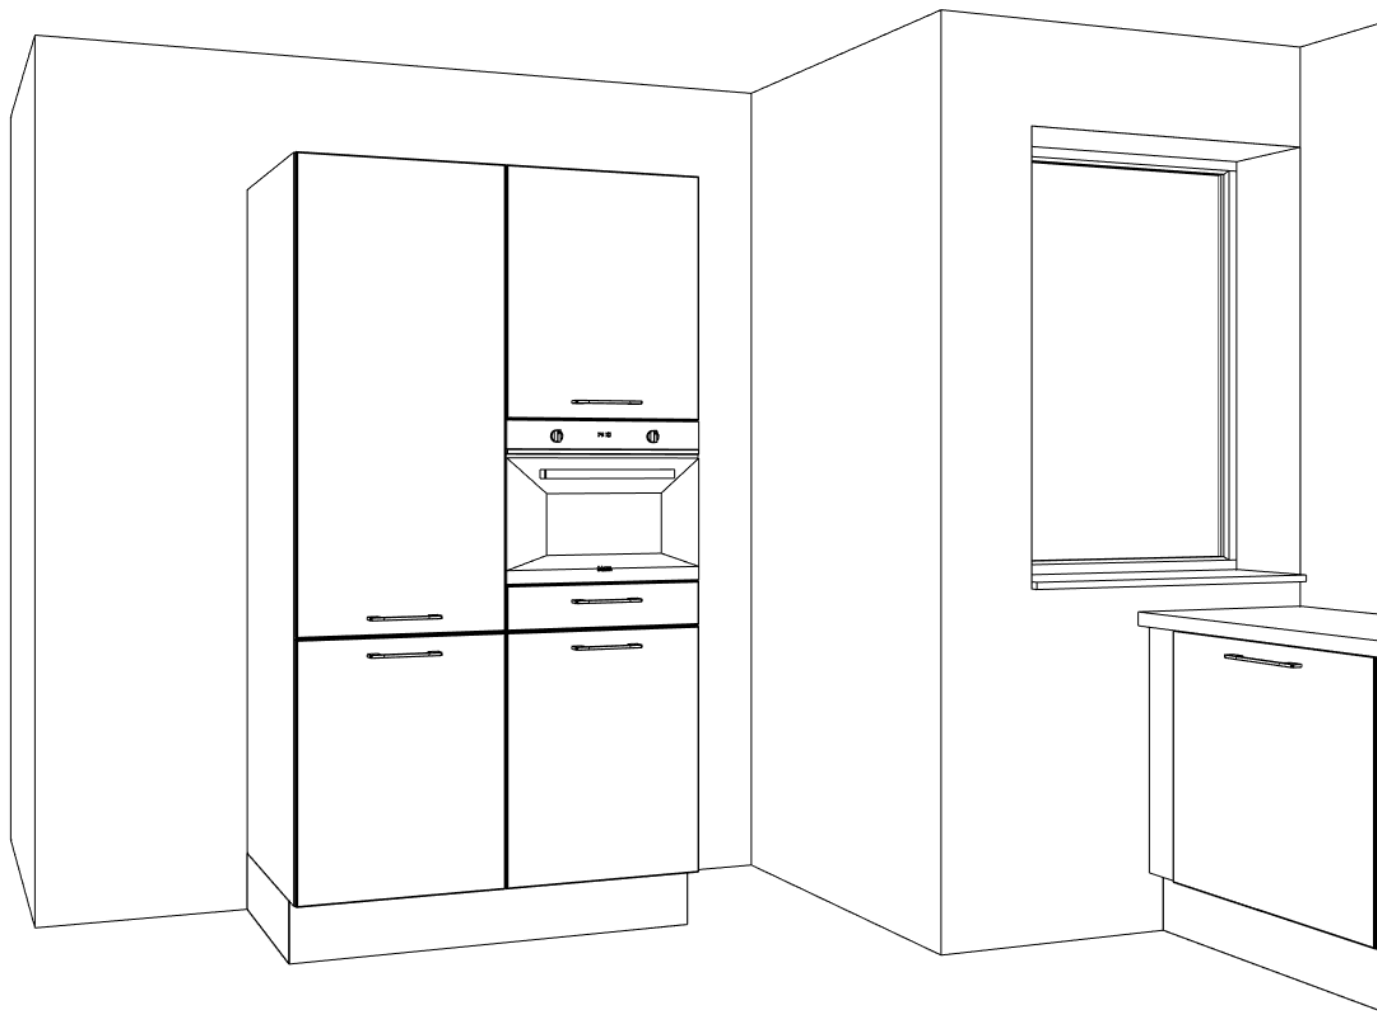

Klant: 13614 - Nieuw Asbroek
Ontwerp: Comfort - Kavel 80
Verkoper: Nuva Keukens
Datum: 18/7/23

DEZE TEKENING IS NIET BINDEND