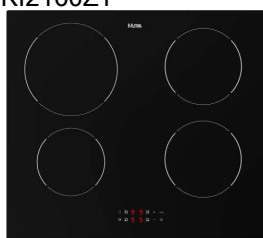

Apparatuur

Code	Merk	Artikel omschrijving	Kl*	Aant	Bedrag
KI2160ZT	Etna	Inductiekookplaat (59 cm), 10 standen incl. boostfunctie per zone, linksvoor ø 16,0 cm - 85 - 1500 W, zone linksachter ø 21,0 cm - 85 - 2600 W, zone rechtsvoor en -achter ø 18,0 cm - 85 - 2000 W, centrale aan/uit bediening, centrale tiptoetsbediening, veilige functies: restwarmte-indicatie, kinderslot, kookduurbegrenzing, panherkenning, 4 timers kunnen worden gebruikt als wekker, inbouwmaten (hxbxd): 65 x 560 x 490 mm, aansluitwaarde 7200 W * Aansluitwaarde 7.2 kW *	zwart glas	1	
AB190RVS	Etna	Schouwkap (90 cm), geschikt voor afvoer en recirculatie, afvoer naar boven, 1 thermisch beveiligde motor, 3 uitneembare cassettefilters, LED verlichting, bediening met druktoetsen, 3 snelheden, max capaciteit 414 m3/uur, 42-67 db(A) * Aansluitwaarde 135 Watt *	RVS	1	
RECIRCAFV150	Voorraad	Wasemkap afvoerset tbv RECIRCULATIE KAP diameter 150 mm rond, 100 cm lang .		1