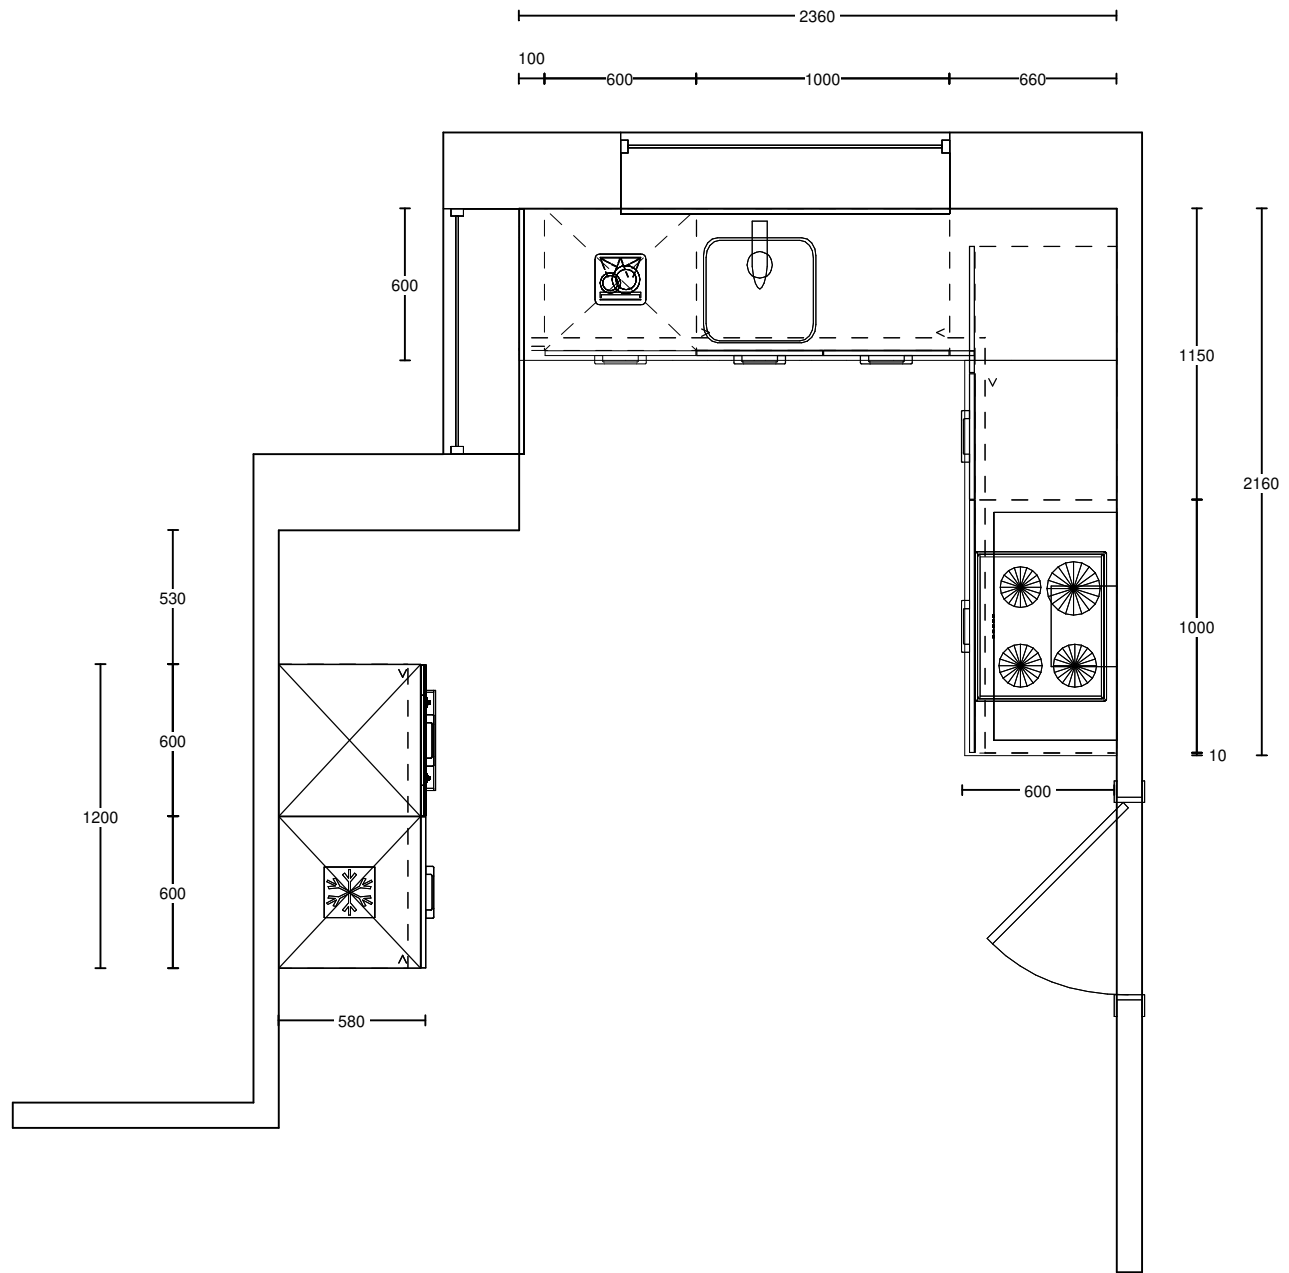

Project: 13614 - Nieuw Asbroek

Ontwerp: Comfort - Kavel 80

Datum: 1/11/23

DEZE TEKENING IS NIET BINDEND