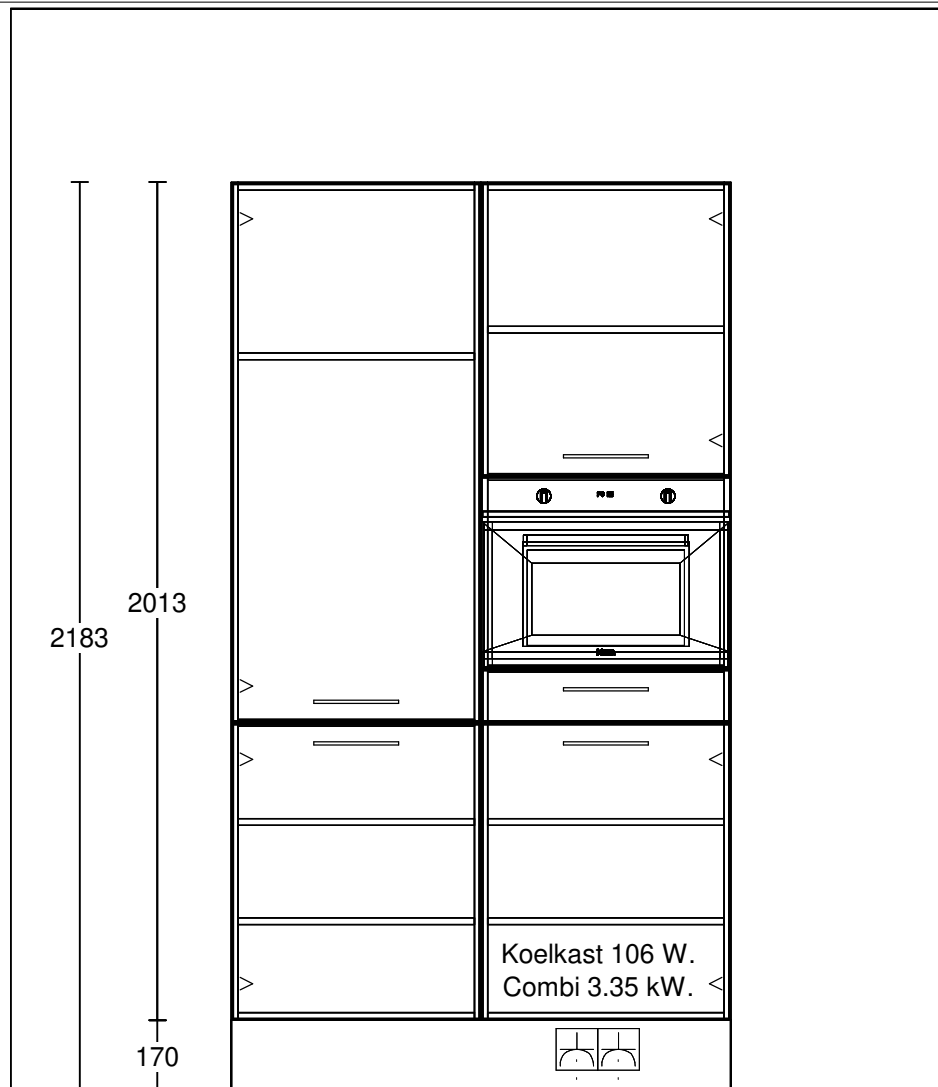

1e maat = hoogtemaat
(vanaf afgewerkte vloer)

Enk Wcd met ra 100\800

Enk Wcd met ra 100\900

Project: 13614 - Nieuw Asbroek
Ontwerp: Comfort - Kavel 80
Datum: 1/11/23

DEZE TEKENING IS NIET BINDEND