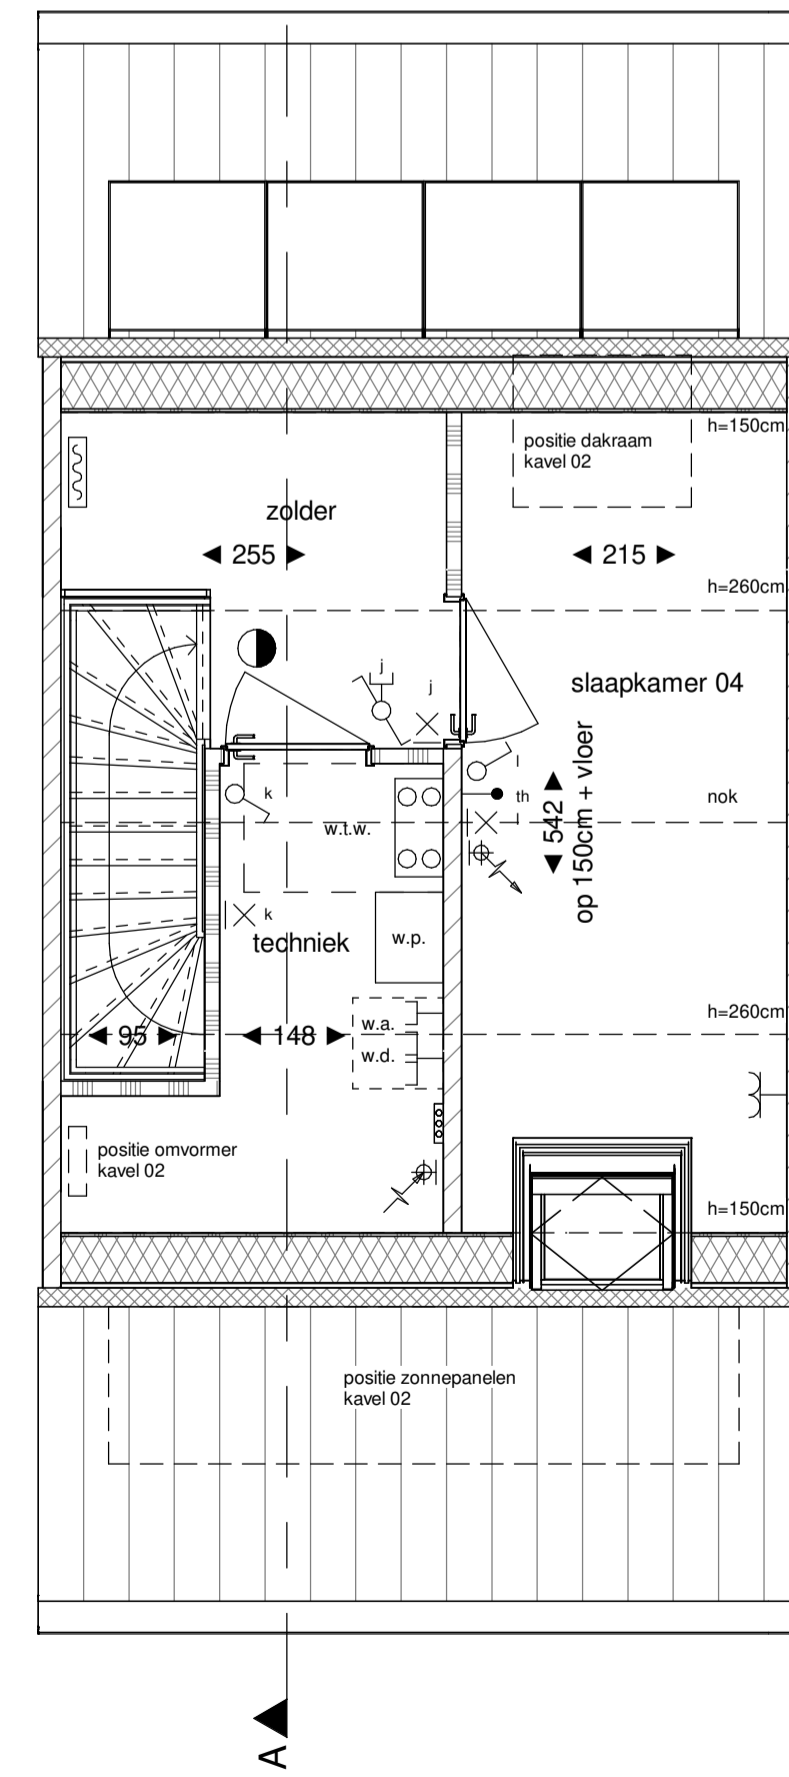

Voorgevel

Achtergevel

Doorsnede A

Begane grond

Verdieping 1

Verdieping 2

Legenda

	hoofdentree		metselwerk
	doorsnede metselwerk		metselwerk accent
	doorsnede kalkzandsteen		metselwerk plint
	doorsnede ytong cellerbeton		houten gevelbekleding
	doorsnede ytong cellerbeton (geluidswerend)		
	doorsnede isolatie		
	doorsnede beton		
	elektrische radiator (met aansluiting) v.v. thermostaat		
	lucht toevoer ventil plafond, aantallen en posities nader te bepalen		
	lucht toevoer ventil wand, aantallen en posities nader te bepalen		
	lucht afvoer ventil plafond, aantallen en posities nader te bepalen		
	lucht afvoer ventil wand, aantallen en posities nader te bepalen		
	rookmelder		
	verdelers vloerverwarming (met aansluiting)		
	erfgrens		
	nestgelegenheid, positie indicatief		

b.u.	buitenunit warmtepomp		schakelaar		dubbele schakelaar met wandcontactdoos
h.w.a.	hemelwaterafvoer		wisselschakelaar		wisselschakelaar met wandcontactdoos
m.k.	meterkast		dubbele schakelaar		opbouw wisselschakelaar met wandcontactdoos
n.g.	nestgelegenheid, positie indicatief		enkele wandcontactdoos		plafondlichtpunt
st.k.	stalen kolom		opbouw wandcontactdoos		wandlichtpunt
w.a.	opstelplaats wasautomaat		dubbele wandcontactdoos		wandlichtpunt met armatuur
w.d.	opstelplaats wasdroger		opbouw wandcontactdoos		centraal aardpunt
w.p.	warmtepomp		opbouw wandcontactdoos		WLAN access point
w.l.w.	warmte-luurgunit		opbouw schakelaar met wandcontactdoos		omvormer