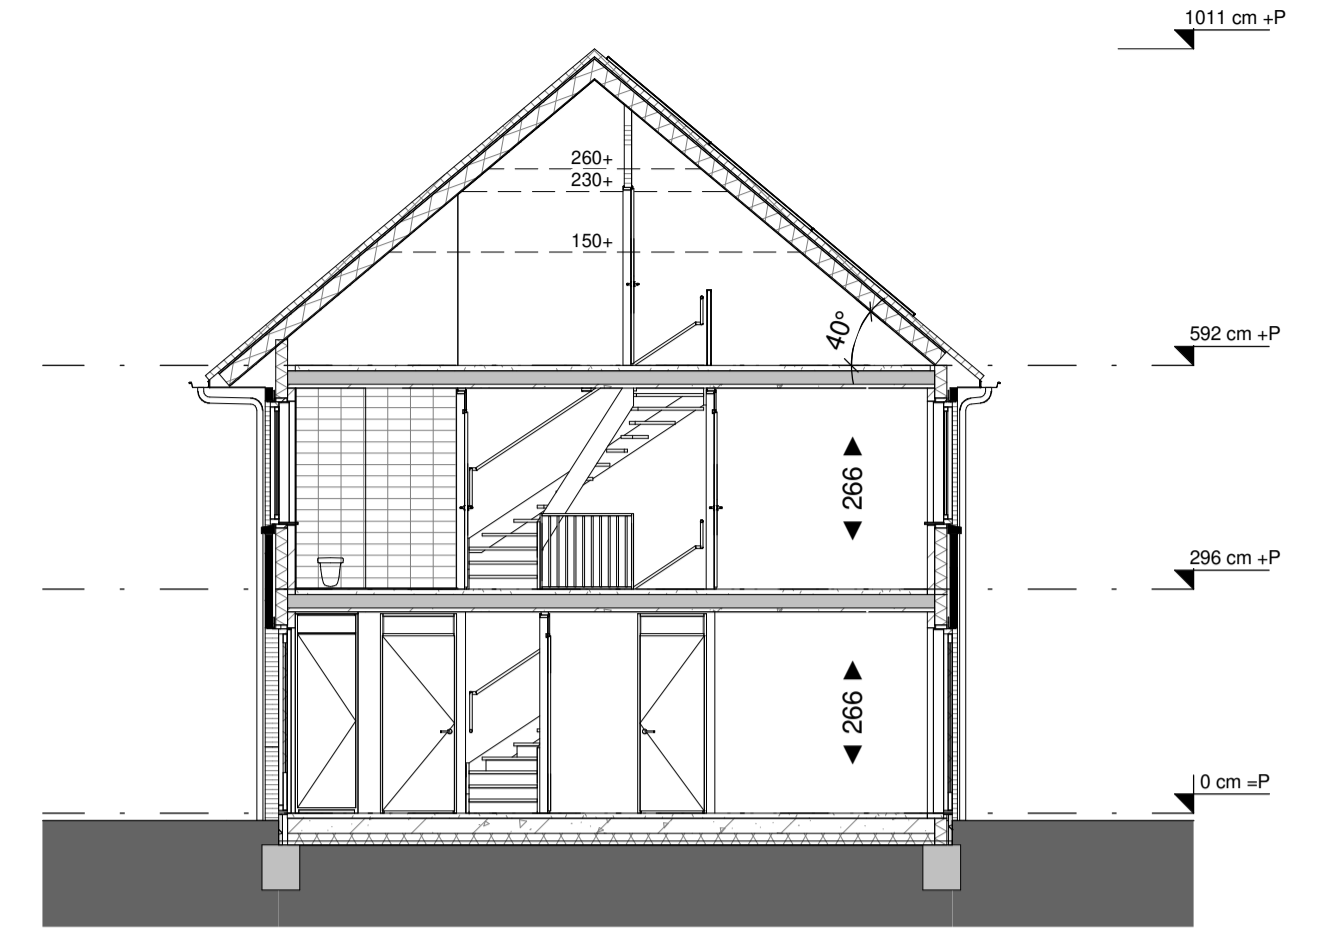

Voorgevel

Achtergevel

Doorsnede A

Begane grond

Verdieping 1

Verdieping 2

Legenda

	hoofdentree		metselwerk
	doorsnede metselwerk		metselwerk accent
	doorsnede kalkzandsteen		metselwerk plint
	doorsnede ytong cellerbeton		houten gevelbekleding
	doorsnede ytong cellerbeton (geluidswerend)		
	doorsnede isolatie		
	doorsnede beton		
	elektrische radiator (met aansluiting) v.v. thermostaat		
	lucht toevoer ventil plafond, aantallen en posities nader te bepalen		
	lucht toevoer ventil wand, aantallen en posities nader te bepalen		
	lucht afvoer ventil plafond, aantallen en posities nader te bepalen		
	lucht afvoer ventil wand, aantallen en posities nader te bepalen		
	rookmelder		
	verdelers vloerverwarming (met aansluiting)		
	erfgrens		
	nestgelegenheid, positie indicatief		

b.u.	buitenunit warmtepomp		schakelaar		dubbele schakelaar met wandcontactdoos
h.w.a.	hemelwaterafvoer		wisselschakelaar		wisselschakelaar met wandcontactdoos
m.k.	meterkast		dubbele schakelaar		opbouw wisselschakelaar met wandcontactdoos
n.g.	nestgelegenheid, positie indicatief		enkele wandcontactdoos		plafondlichtpunt
st.k.	stalen kolom		opbouw wandcontactdoos		wandlichtpunt
w.a.	opstelplaats wasautomaat		dubbele wandcontactdoos		wandlichtpunt met armatuur
w.d.	opstelplaats wasdroger		opbouw wandcontactdoos		centraal aardpunt
w.p.	warmtepomp		opbouw wandcontactdoos		WLAN access point
w.l.w.	warmte-luurgunit		opbouw schakelaar met wandcontactdoos		omvormer

projectomschrijving	50 Woningen Nieuw Absbroek, Sittard-Geleen	project nr.	21013
tekening fase	Verkoop	blad nr.	VT_101
tekening naam	Woningtype A1 gevels, plattegronden en doorsnede	status	Definitief
	Kavel nummer: 02, 63	datum	15-09-2023
		schaal	1:50 & 1:100
		formaat	A1