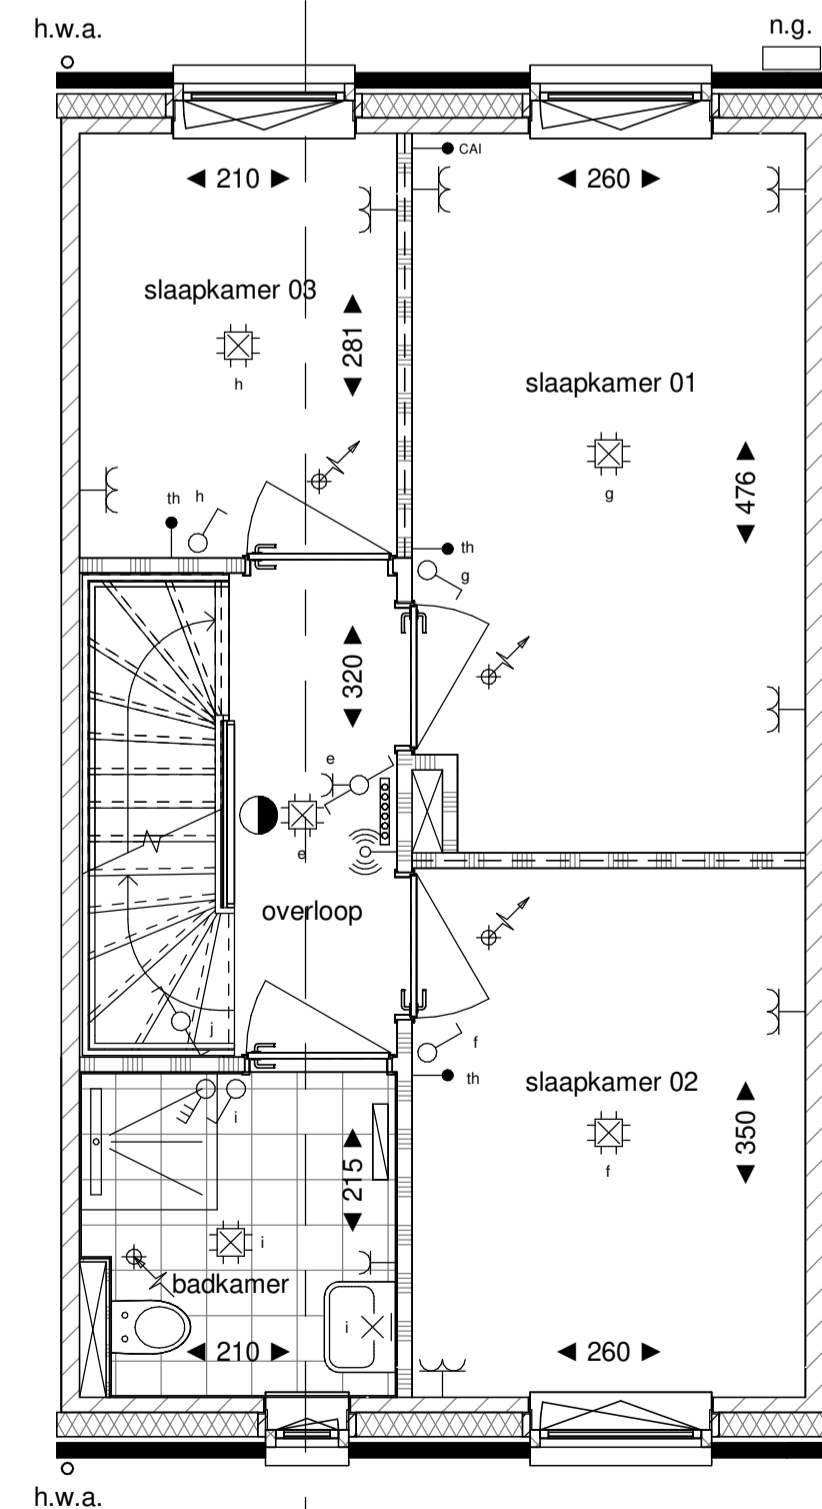

Voorgevel

Achtergevel

Doorsnede A

Begane grond

Verdieping 1

Verdieping 2

Legenda

	hoofdentree		metselwerk
	doorsnede metselwerk		metselwerk accent
	doorsnede kalkzandsteen		metselwerk plint
	doorsnede ytong cellerbeton		houten gevelbekleding
	doorsnede ytong cellerbeton (geluidswerend)		
	doorsnede isolatie		
	doorsnede beton		
	elektrische radiator (met aansluiting) v.v. thermostaat		
	lucht toevoer ventil plafond, aantallen en posities nader te bepalen		
	lucht toevoer ventil wand, aantallen en posities nader te bepalen		
	lucht afvoer ventil plafond, aantallen en posities nader te bepalen		
	lucht afvoer ventil wand, aantallen en posities nader te bepalen		
	rookmelder		
	verdelers vloerverwarming (met aansluiting)		
	erfgrens		
	nestgelegenheid, positie indicatief		

b.u.	buitenunit warmtepomp		schakelaar		dubbele schakelaar met wandcontactdoos
h.w.a.	hemelwaterafvoer		wisselschakelaar		wisselschakelaar met wandcontactdoos
m.k.	meterkast		dubbele schakelaar		opbouw wisselschakelaar met wandcontactdoos
n.g.	nestgelegenheid, positie indicatief		enkele wandcontactdoos		plafondlichtpunt
st.k.	stalen kolom		opbouw wandcontactdoos		wandlichtpunt
w.a.	opstelplaats wasautomaat		dubbele wandcontactdoos		wandlichtpunt met armatuur
w.d.	opstelplaats wasdroger		opbouw wandcontactdoos		centraal aardpunt
w.p.	warmtepomp		opbouw wandcontactdoos		WLAN access point
w.l.w.	warmte-luurgunit		opbouw schakelaar met wandcontactdoos		omvormer