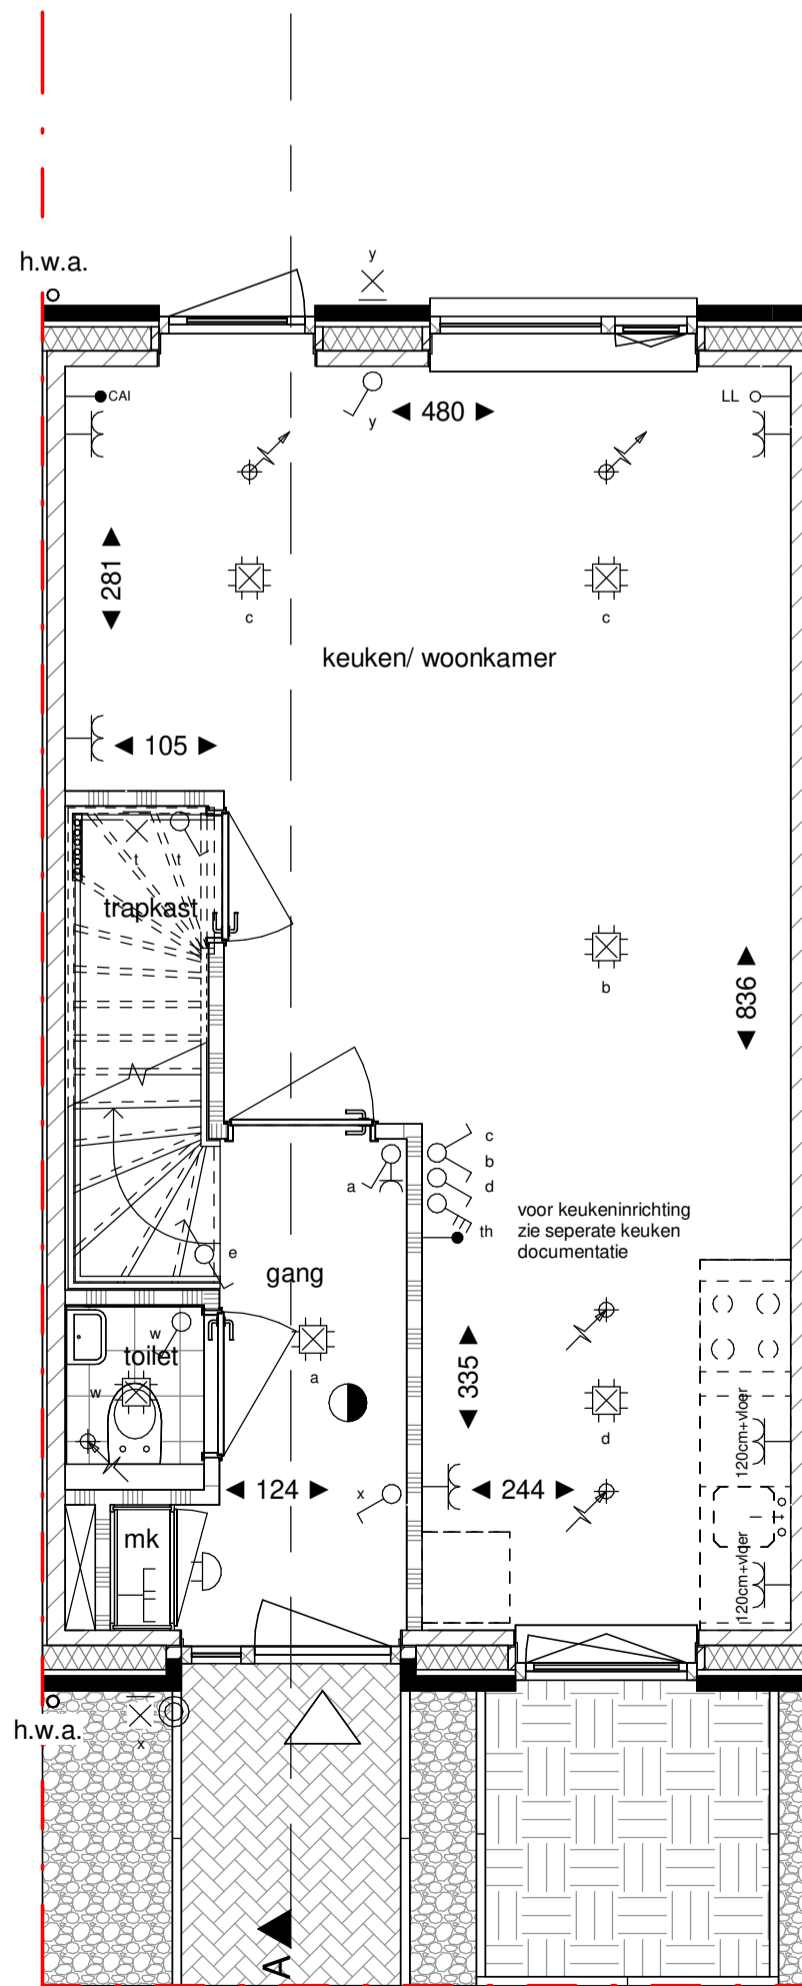

Voorgevel

Achtergevel

Doorsnede A

Begane grond

Verdieping 1

Verdieping 2

Legenda

	hoofdentree		metselwerk
	doorsnede metselwerk		metselwerk accent
	doorsnede kalkzandsteen		metselwerk plint
	doorsnede ytong cellerbeton		houten gevelbekleding
	doorsnede ytong cellerbeton (geluidswerend)		
	doorsnede isolatie		
	doorsnede beton		
	elektrische radiator (met aansluiting) v.v. thermostaat		
	lucht toevoer ventil plafond, aantallen en posities nader te bepalen		
	lucht toevoer ventil wand, aantallen en posities nader te bepalen		
	lucht afvoer ventil plafond, aantallen en posities nader te bepalen		
	lucht afvoer ventil wand, aantallen en posities nader te bepalen		
	rookmelder		
	verdelers vloerverwarming (met aansluiting)		
	erfgrens		
	nestgelegenheid, positie indicatief		

b.u.	buitenunit warmtepomp		schakelaar		dubbele schakelaar met wandcontactdoos
h.w.a.	hemelwaterafvoer		wisselschakelaar		wisselschakelaar met wandcontactdoos
m.k.	meterkast		dubbele schakelaar		opbouw wisselschakelaar met wandcontactdoos
n.g.	nestgelegenheid, positie indicatief		enkele wandcontactdoos		plafondlichtpunt
st.k.	stalen kolom		opbouw wandcontactdoos		wandlichtpunt
w.a.	opstelplaats wasautomaat		dubbele wandcontactdoos		wandlichtpunt met armatuur
w.d.	opstelplaats wasdroger		opbouw wandcontactdoos		centraal aardpunt
w.p.	warmtepomp		opbouw wandcontactdoos		WLAN access point
w.l.w.	warmte-luurgunit		opbouw schakelaar met wandcontactdoos		omvormer