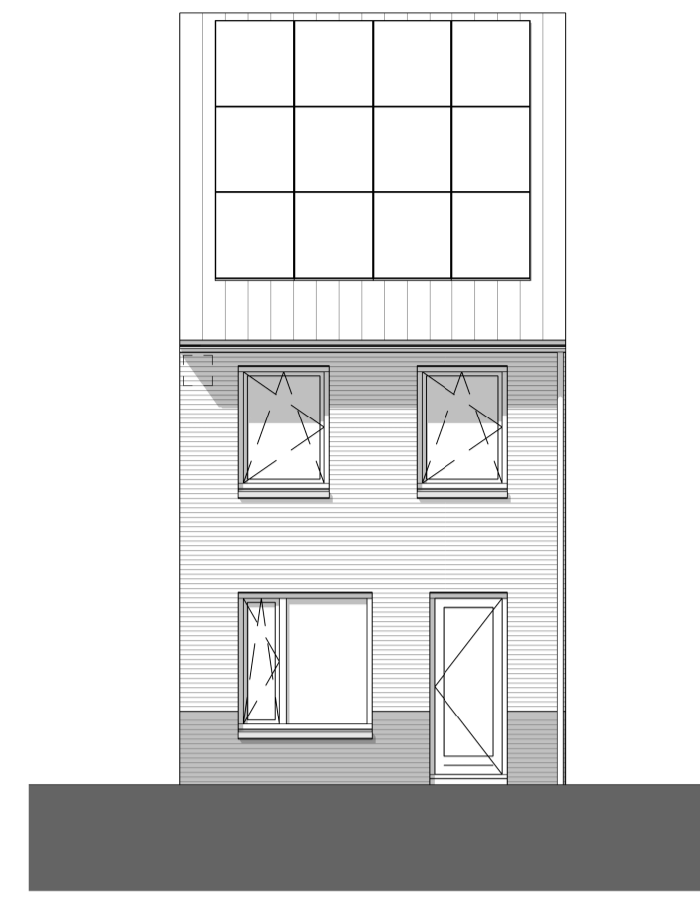

Voorgevel

Achtergevel

Doorsnede A

Begane grond

Verdieping 1

Verdieping 2

Legenda

	hoofdentree		metselwerk
	doorsnede metselwerk		metselwerk accent
	doorsnede kalkzandsteen		metselwerk plint
	doorsnede ytong cellerbeton		houten gevelbekleding
	doorsnede ytong cellerbeton (geluidswerend)		
	doorsnede isolatie		
	doorsnede beton		
	elektrische radiator (met aansluiting) v.v. thermostaat		
	lucht toevoer ventil plafond, aantallen en posities nader te bepalen		
	lucht toevoer ventil wand, aantallen en posities nader te bepalen		
	lucht afvoer ventil plafond, aantallen en posities nader te bepalen		
	lucht afvoer ventil wand, aantallen en posities nader te bepalen		
	rookmelder		
	verdelers vloerverwarming (met aansluiting)		
	erfgrens		
	nestgelegenheid, positie indicatief		

b.u.	buitenunit warmtepomp		schakelaar		dubbele schakelaar met wandcontactdoos
h.w.a.	hemelwaterafvoer		wisselschakelaar		wisselschakelaar met wandcontactdoos
m.k.	meterkast		dubbele schakelaar		opbouw wisselschakelaar met wandcontactdoos
n.g.	nestgelegenheid, positie indicatief		enkele wandcontactdoos		plafondlichtpunt
st.k.	stalen kolom		opbouw wandcontactdoos		wandlichtpunt
w.a.	opstelplaats wasautomaat		dubbele wandcontactdoos		wandlichtpunt met armatuur
w.d.	opstelplaats wasdroger		opbouw wandcontactdoos		centraal aardpunt
w.p.	warmtepomp		opbouw wandcontactdoos		WLAN access point
w.l.w.	warmte-luurgunit		opbouw schakelaar met wandcontactdoos		omvormer

projectomschrijving	50 Woningen Nieuw Absbroek, Sittard-Geleen	project nr.	21013
tekening fase	Verkoop	blad nr.	VT_101
tekening naam	Woningtype A1 gevels, plattegronden en doorsnede	status	Definitief
	Kavel nummer: 02, 63	datum	15-09-2023
		schaal	1:50 & 1:100
		formaat	A1