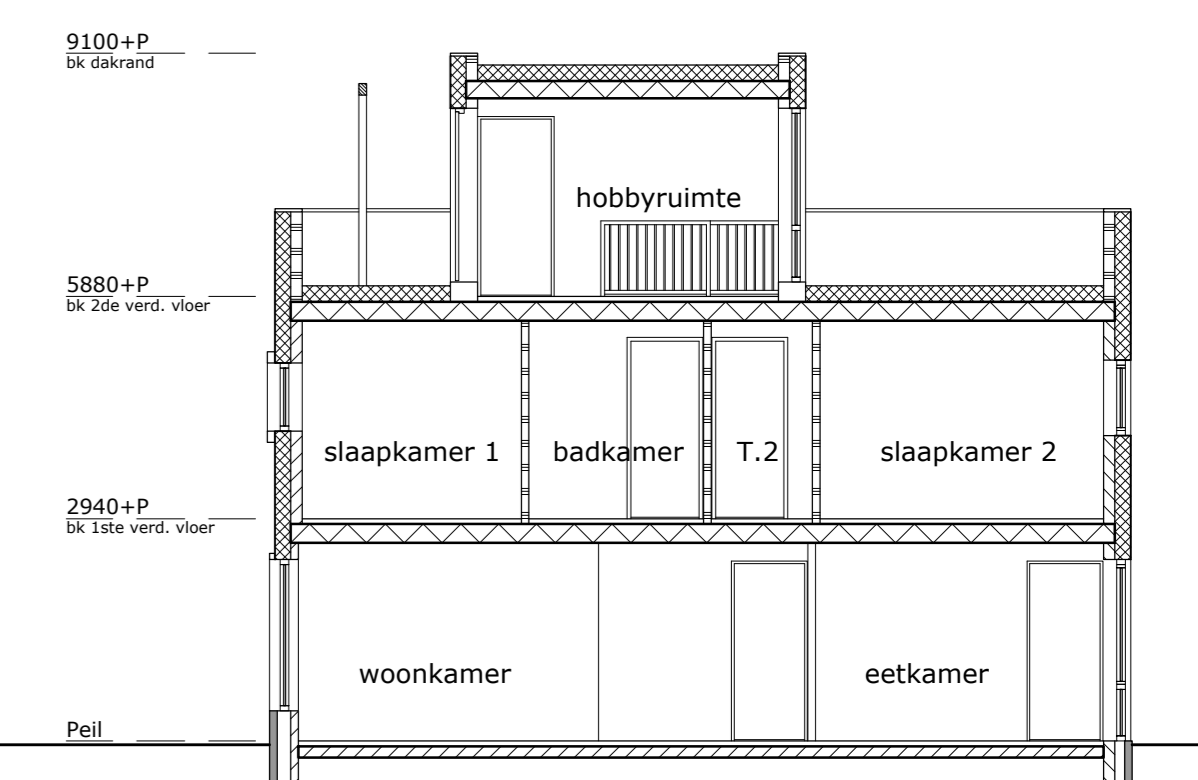

doorsnede
schaal 1:100