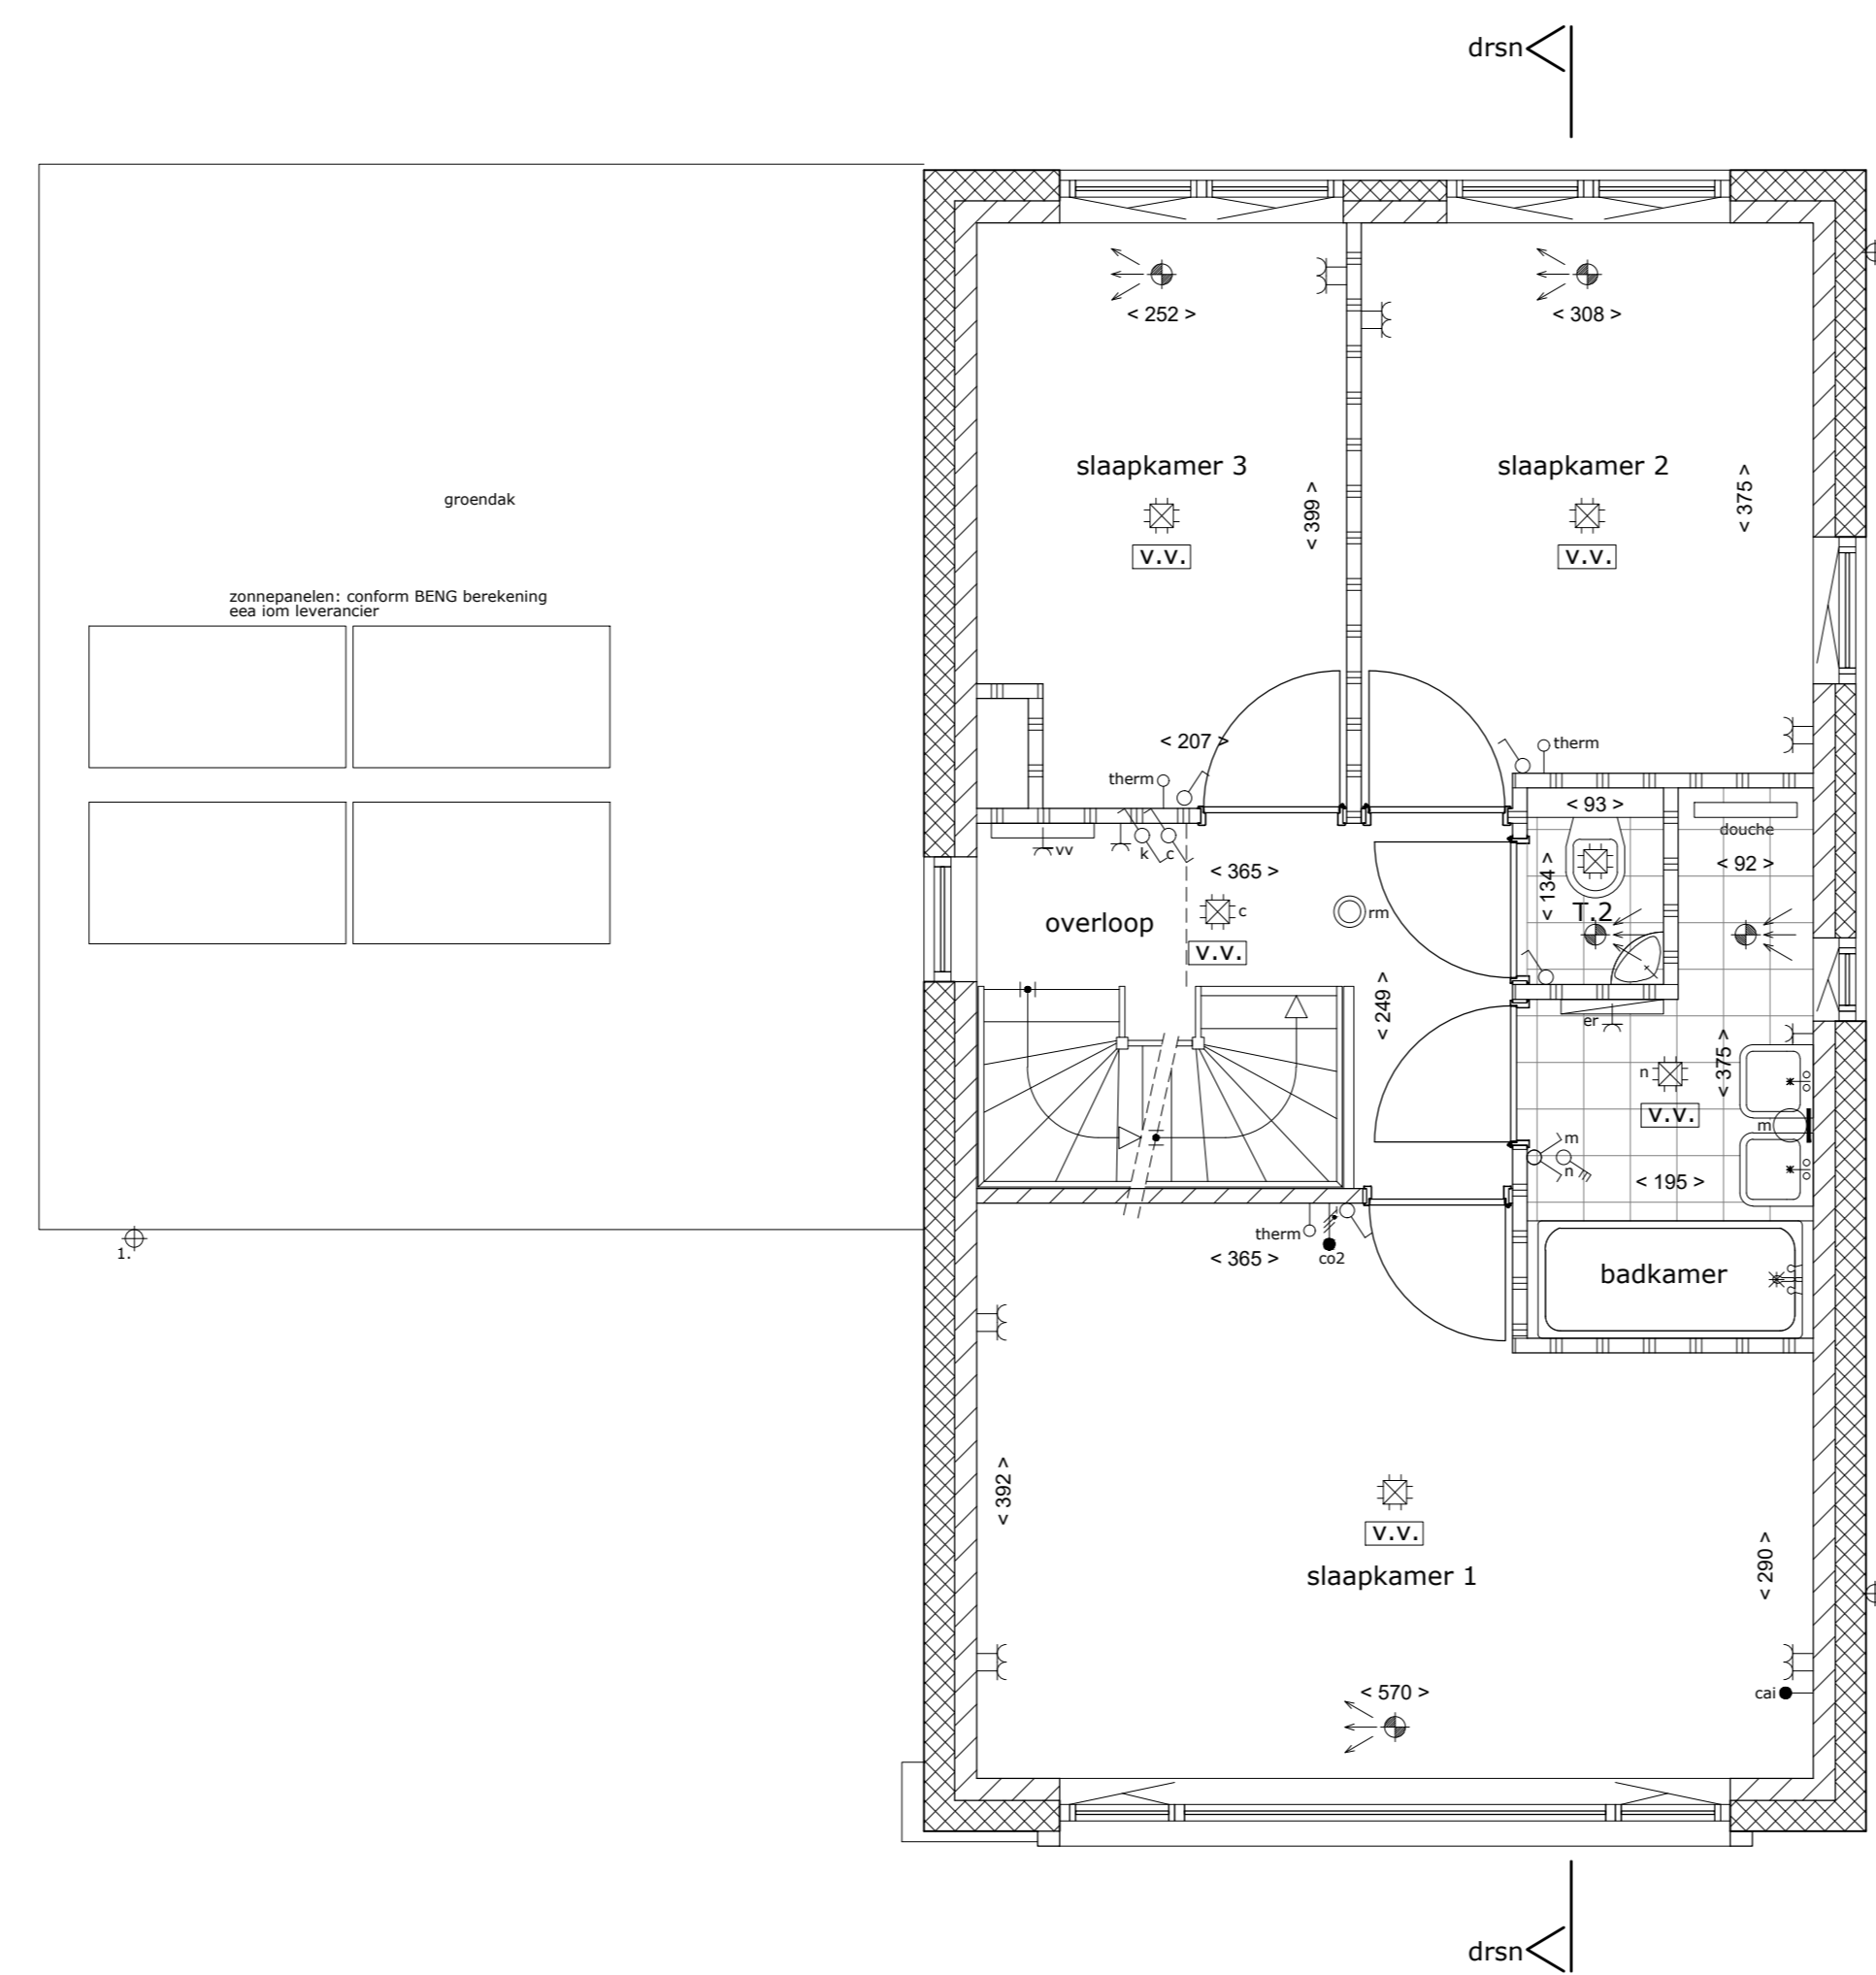

1ste verdieping
schaal 1:50