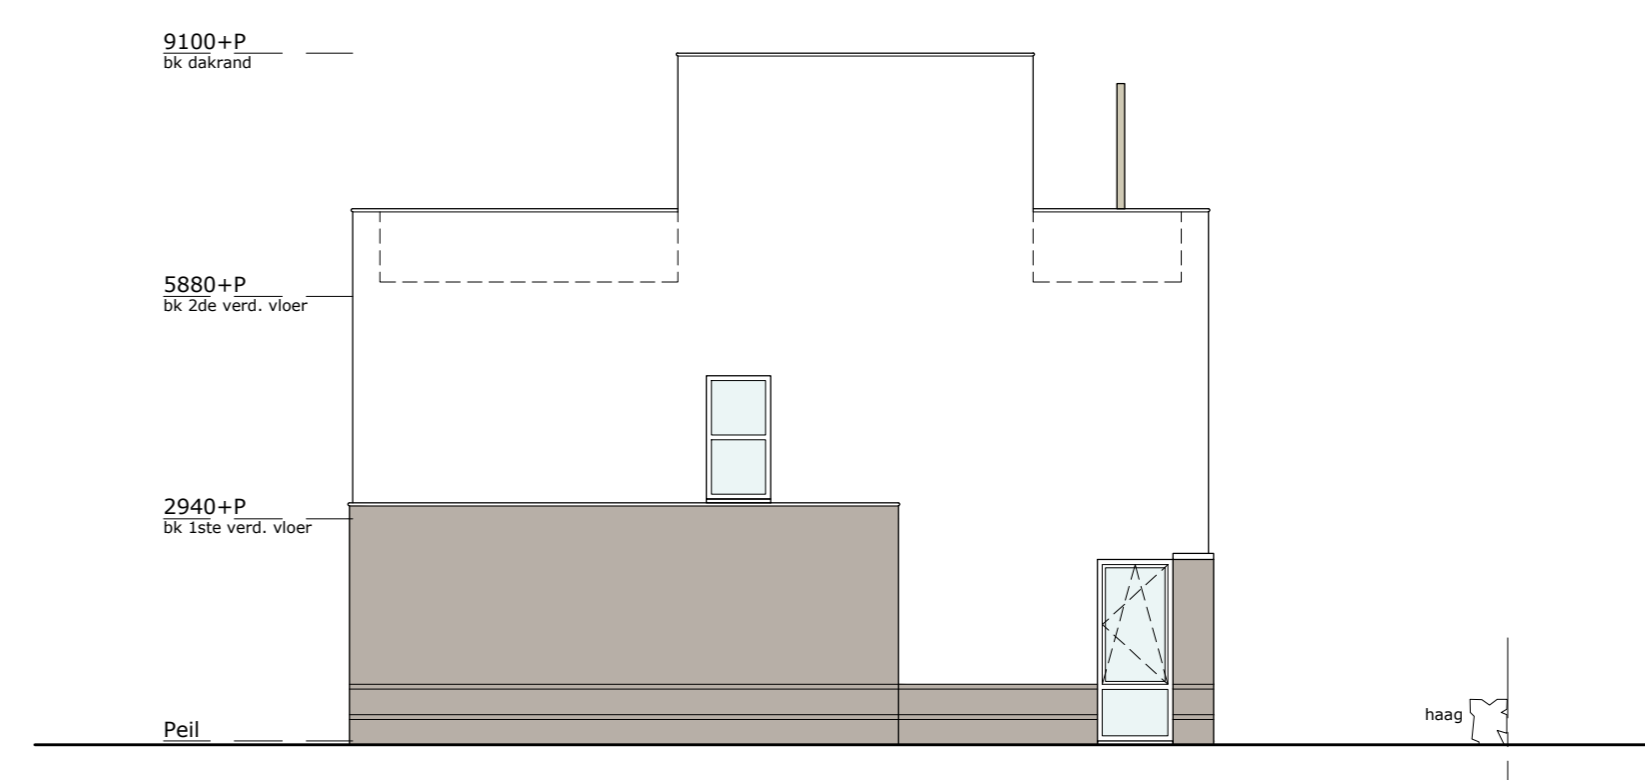

linkerzijgevel
schaal 1:100