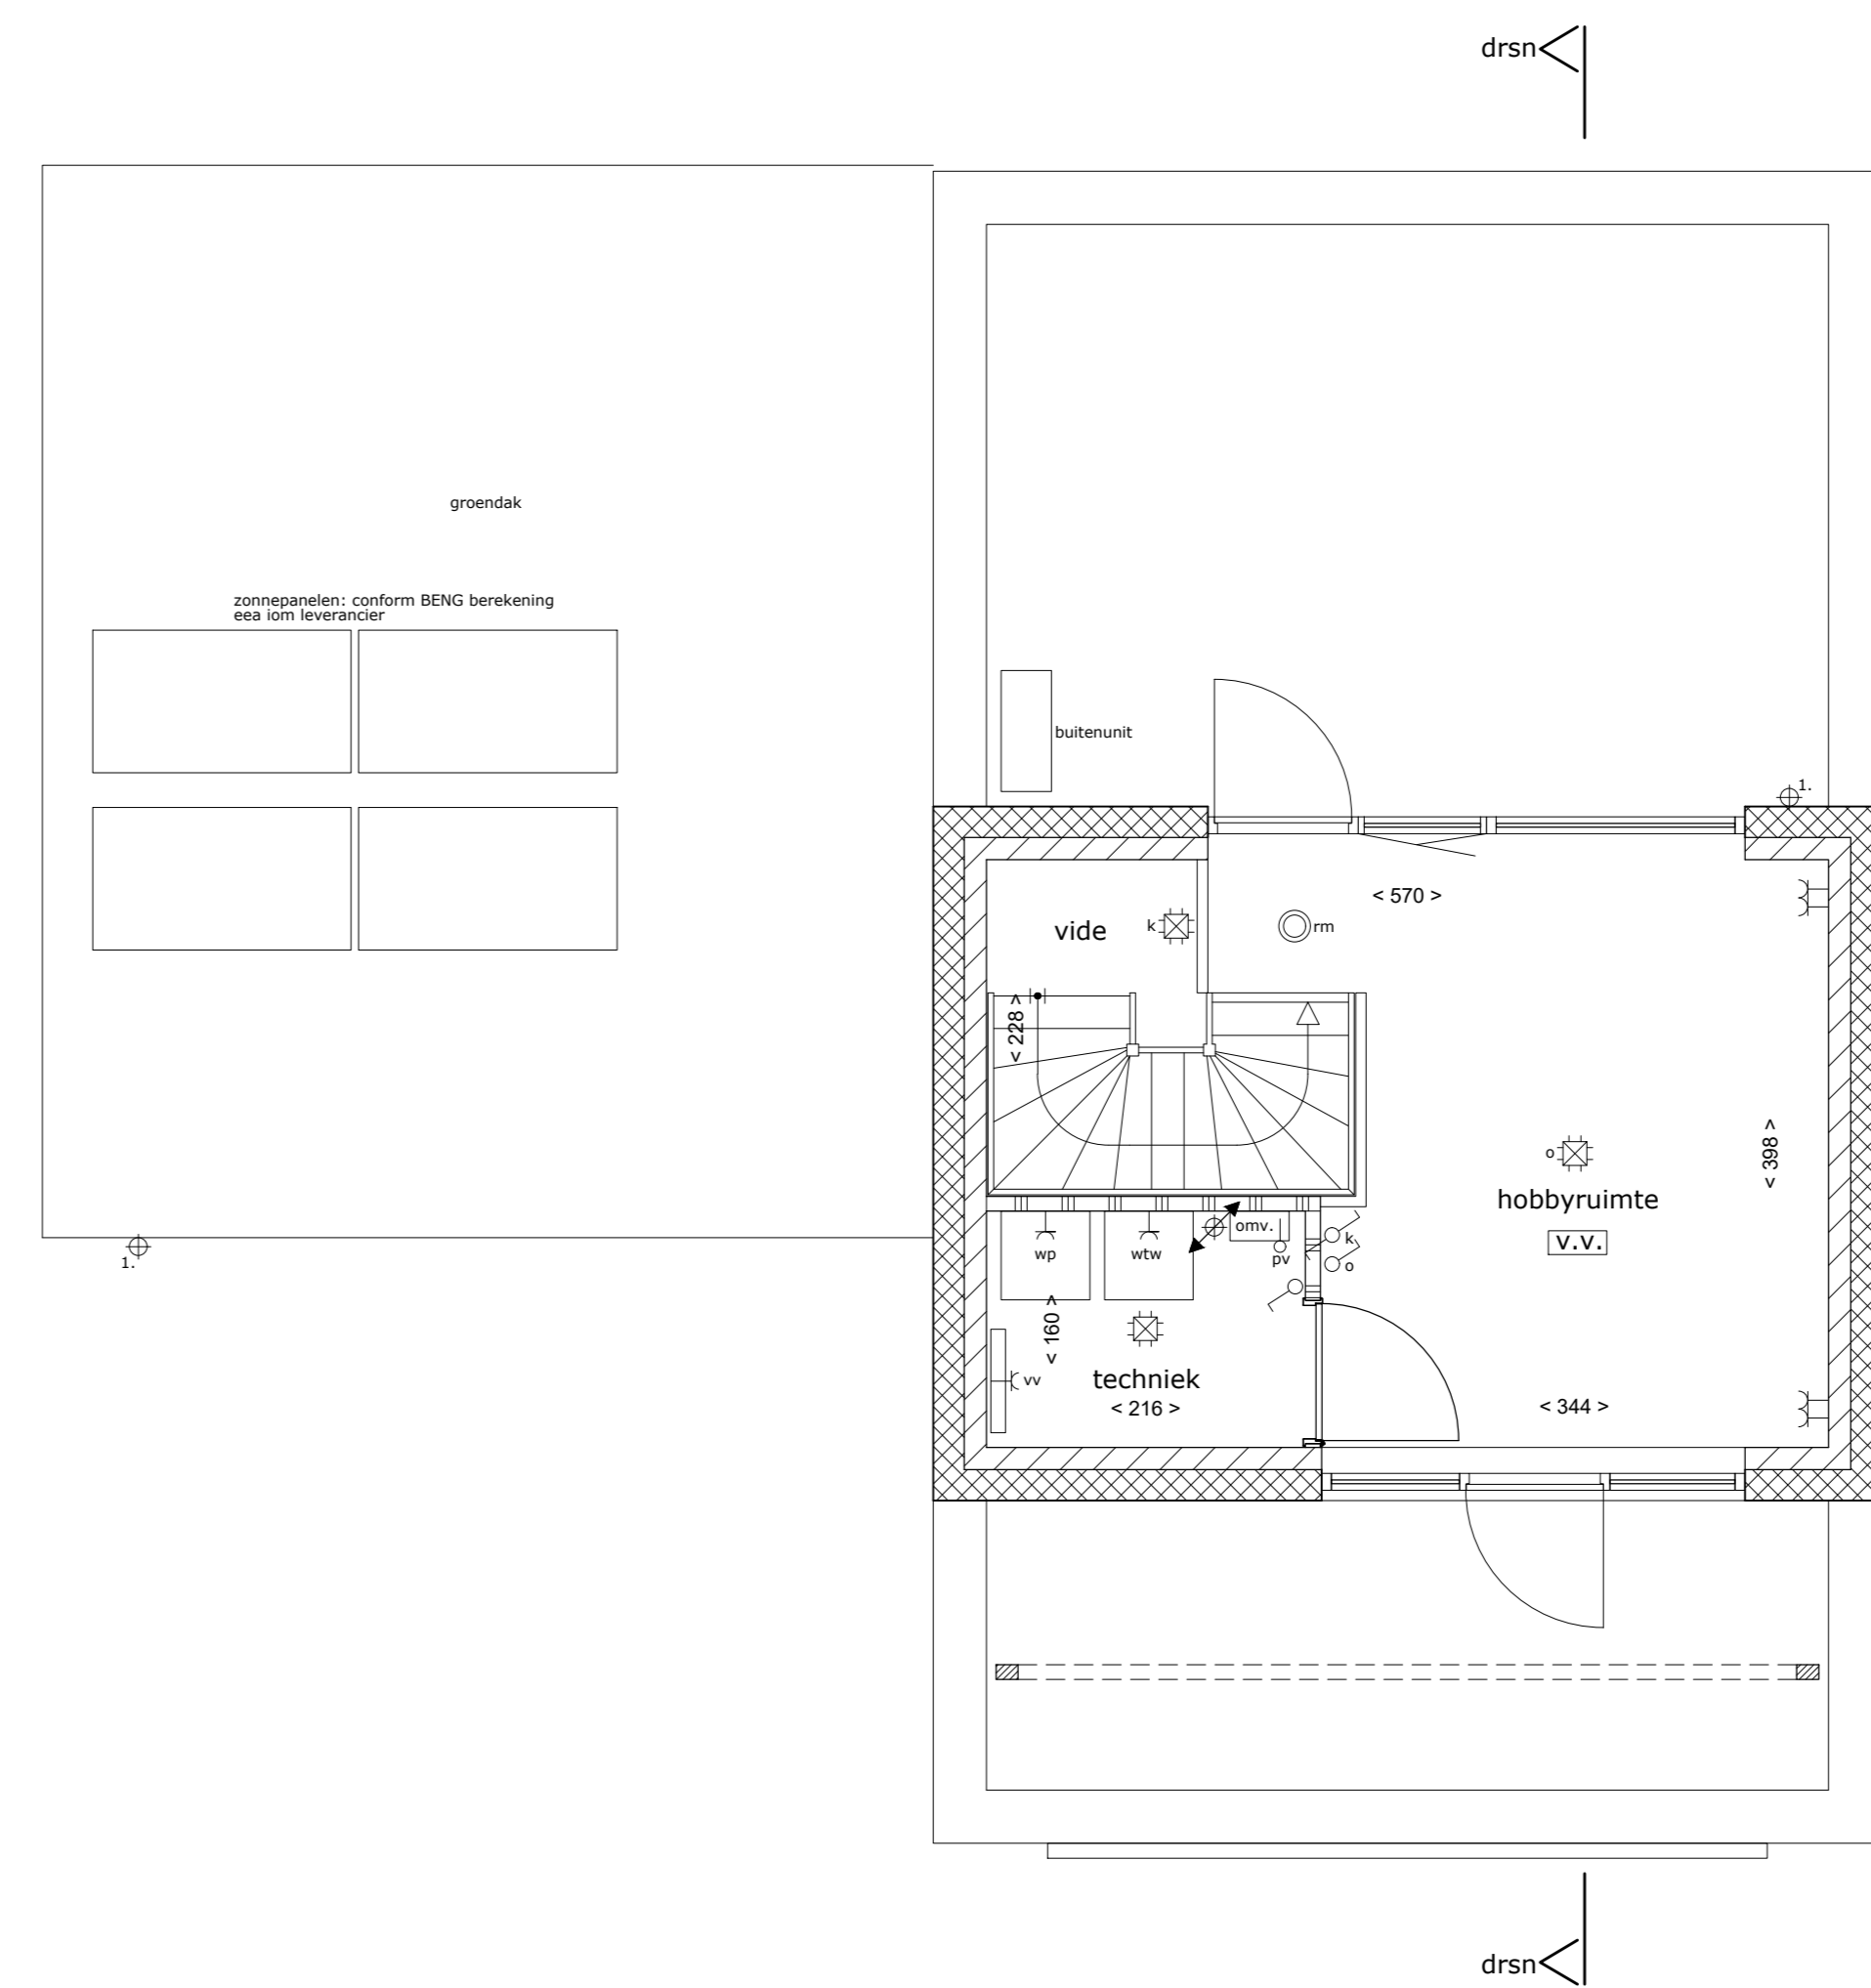

2de verdieping
schaal 1:50