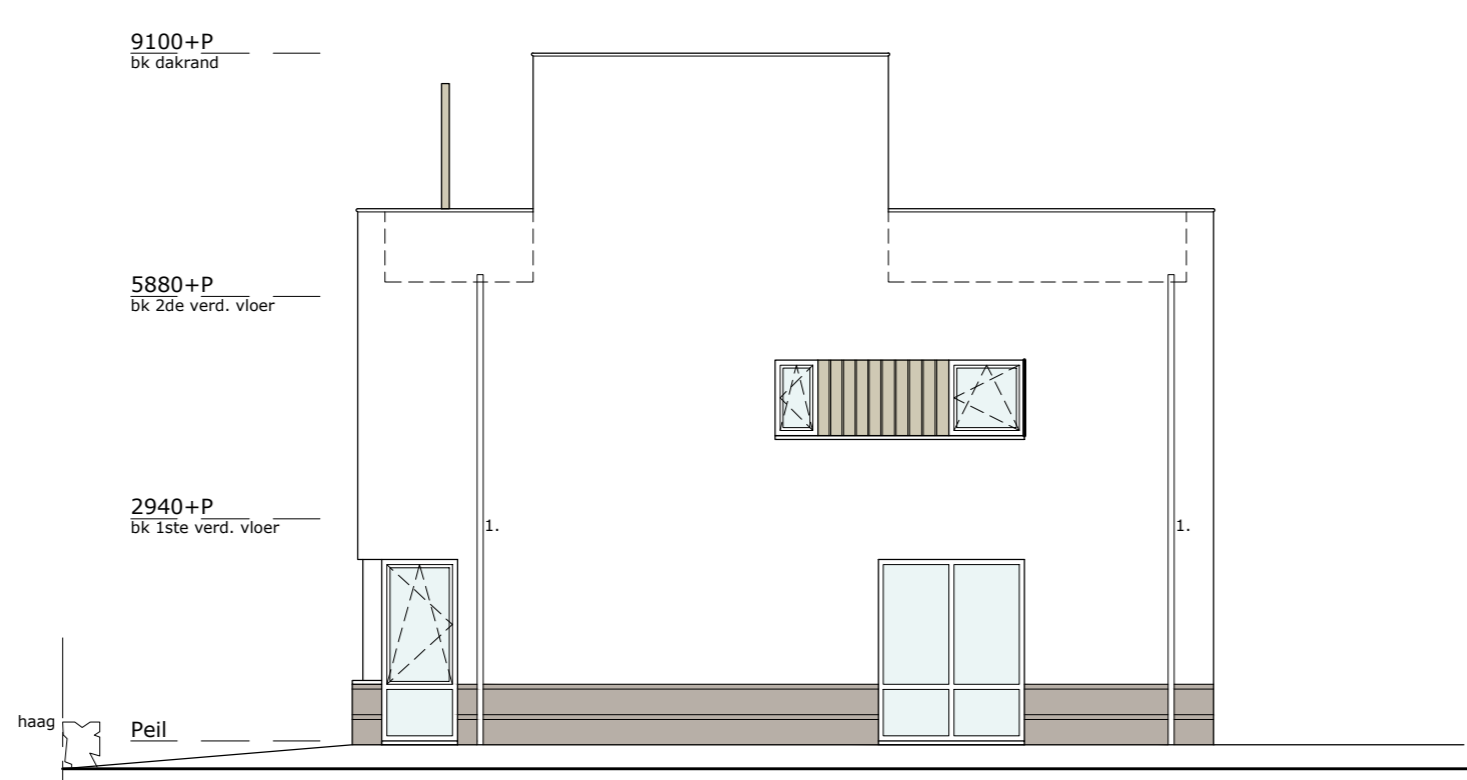

1ste verdieping
schaal 1:50

2de verdieping
schaal 1:50

A. H. SMINK ARCHITECTEN
BUREAU VOOR ARCHITECTUUR EN INTERIEUR

project: 23 woningen Nieuw Abtbroek, Sittard Geleen Fase 2
opdrachtgever:

VERKOOPTEKENING
blad: 8. Type G Kavel 106

gewijzigd: 15-05-2024; 28-05-2024; 17-06-2024