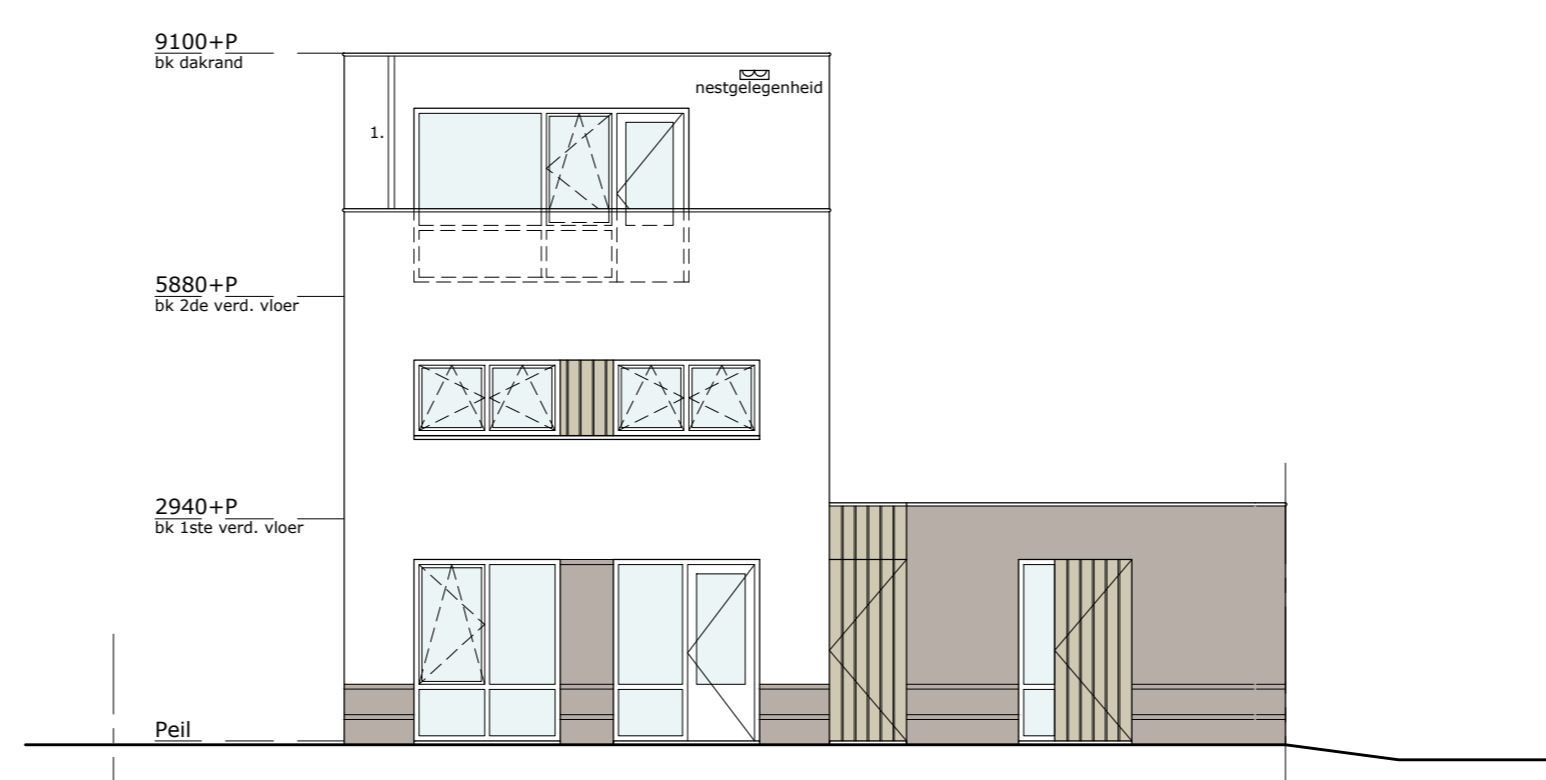

achtergevel
schaal 1:100