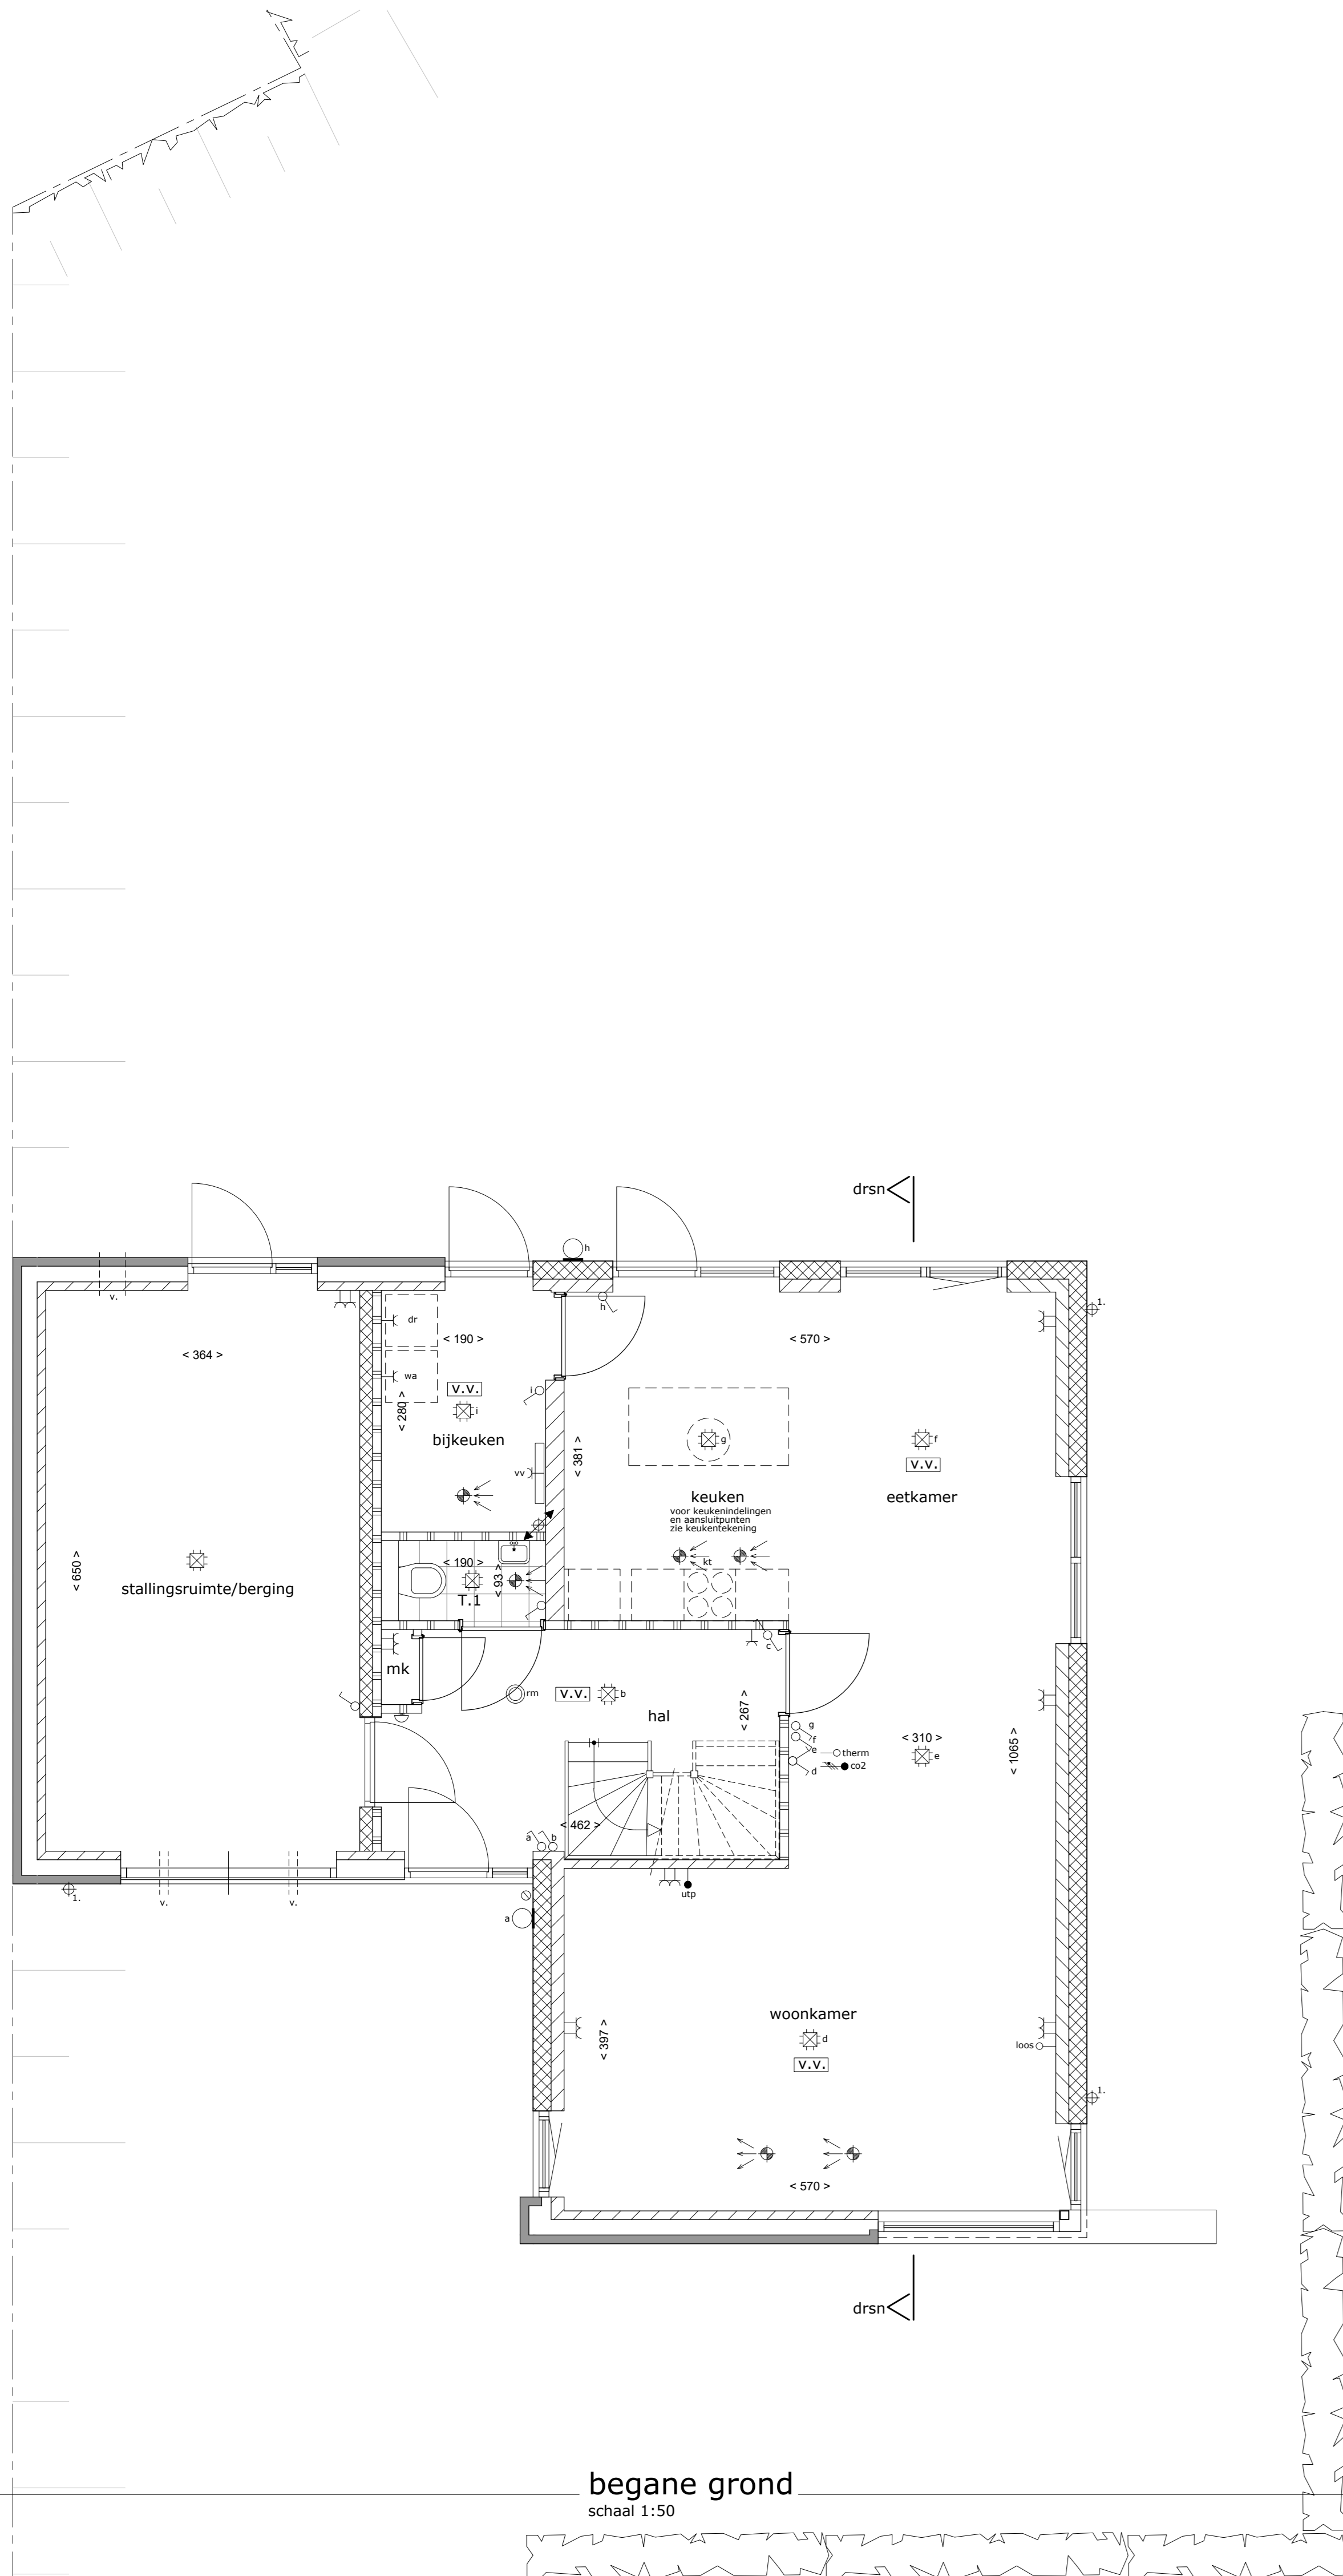

voorgevel
schaal 1:100

rechterzijgevel
schaal 1:100

begane grond
schaal 1:50